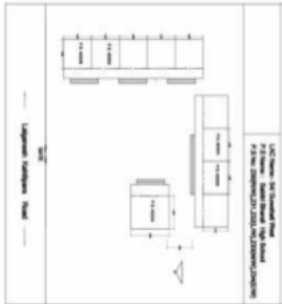

নিৰ্বাচক পঞ্জীয়ন বিষয়াৰ স্বাক্ষৰ

Nazri Naksha

Google Map View

Polling Station Building Front View

ভোটগ্ৰহন কেন্দ্ৰৰ সন্মুখৰ দৃশ্য

Cad View

Key MAP View

|  |                          |  |                          |   |                          |
|--|--------------------------|--|--------------------------|---|--------------------------|
| # 1<br>নাম : অপৰ্ব বৈশ্য<br>পিতাৰ নাম: প্ৰদীপ বৈশ্য<br>ঘৰ নং : 3103<br>বয়স : 20 লিঙ্গ : পুৰুষ       | QOS0118059<br>ফটো উপলব্ধ | 2<br>নাম : সৰলা তালুকদাৰ<br>স্বামীৰ নাম: ডিগাম্বৰ তালুকদাৰ<br>ঘৰ নং : 1<br>বয়স : 44 লিঙ্গ : মহিলা   | GZH2124574<br>ফটো উপলব্ধ | 3<br>নাম : লীনা চাংমা<br>মাতৃৰ নাম: পদ্মাবতী চাংমা<br>ঘৰ নং : 1<br>বয়স : 37 লিঙ্গ : মহিলা              | GZH2134329<br>ফটো উপলব্ধ |
| 4<br>নাম : দীপিকা কুমাৰী<br>পিতাৰ নাম: শশীভূষণ ৰা<br>ঘৰ নং : 01<br>বয়স : 25 লিঙ্গ : মহিলা           | GZH0939348<br>ফটো উপলব্ধ | 5<br>নাম : ডেইজী দাস<br>স্বামীৰ নাম: দেৱাজিত চাংমা<br>ঘৰ নং : 1<br>বয়স : 40 লিঙ্গ : মহিলা           | GZH0947531<br>ফটো উপলব্ধ | 6<br>নাম : মীনাক্ষী পাঠক<br>পিতাৰ নাম: মহাদেব পাঠক<br>ঘৰ নং : 2<br>বয়স : 29 লিঙ্গ : মহিলা              | GZH0027176<br>ফটো উপলব্ধ |
| 7<br>নাম : হৃষিকেশ তালুকদাৰ<br>পিতাৰ নাম: দিগম্বৰ তালুকদাৰ<br>ঘৰ নং : 3<br>বয়স : 19 লিঙ্গ : পুৰুষ   | QOS0115444<br>ফটো উপলব্ধ | 8<br>নাম : পৰিসীতা ডেকা<br>পিতাৰ নাম: অনুপম ডেকা<br>ঘৰ নং : 05<br>বয়স : 26 লিঙ্গ : মহিলা            | GZH2632479<br>ফটো উপলব্ধ | 9<br>নাম : মানসী শৰ্মা<br>পিতাৰ নাম: দীনেশ শৰ্মা<br>ঘৰ নং : 7<br>বয়স : 24 লিঙ্গ : মহিলা                | QOS0087908<br>ফটো উপলব্ধ |
| 10<br>নাম : কাৰ্য্য শৰ্মা<br>পিতাৰ নাম: উমেশ কুমাৰ শৰ্মা<br>ঘৰ নং : 07<br>বয়স : 20 লিঙ্গ : পুৰুষ    | QOS0015198<br>ফটো উপলব্ধ | 11<br>নাম : কৃষ্ণা শৰ্মা<br>পিতাৰ নাম: ৰাকেশ শৰ্মা<br>ঘৰ নং : 7<br>বয়স : 20 লিঙ্গ : পুৰুষ           | QOS0150748<br>ফটো উপলব্ধ | 12<br>নাম : বন্দনা ডেকা<br>স্বামীৰ নাম: বলেন্দ্ৰ ডেকা<br>ঘৰ নং : 8<br>বয়স : 47 লিঙ্গ : মহিলা           | GZH2124632<br>ফটো উপলব্ধ |
| S 13<br>নাম : ৰতন ঠাকুৰ<br>পিতাৰ নাম: ৰমেশ্বৰ ঠাকুৰ<br>ঘৰ নং : 8<br>বয়স : 57 লিঙ্গ : পুৰুষ          | GZH0027178<br>ফটো উপলব্ধ | 14<br>নাম : বিপ্লৱ জ্যোতি দাস<br>পিতাৰ নাম: সুৰেশ দাস<br>ঘৰ নং : 9<br>বয়স : 38 লিঙ্গ : পুৰুষ        | GZH2134432<br>ফটো উপলব্ধ | 15<br>নাম : জ্যোতিময় দাস<br>পিতাৰ নাম: সুৰেশ দাস<br>ঘৰ নং : 9<br>বয়স : 36 লিঙ্গ : পুৰুষ               | GZH2134421<br>ফটো উপলব্ধ |
| 16<br>নাম : বিকি কুমাৰ ঠাকুৰ<br>পিতাৰ নাম: ৰাম নৰেশ ঠাকুৰ<br>ঘৰ নং : 09<br>বয়স : 35 লিঙ্গ : পুৰুষ   | QOS0132738<br>ফটো উপলব্ধ | 17<br>নাম : হীৰক জ্যোতি কলিতা<br>পিতাৰ নাম: শৈলেন কলিতা<br>ঘৰ নং : 9<br>বয়স : 31 লিঙ্গ : পুৰুষ      | GZH2134396<br>ফটো উপলব্ধ | 18<br>নাম : শচীন ঠাকুৰ<br>পিতাৰ নাম: ৰাম নৰেশ ঠাকুৰ<br>ঘৰ নং : 09<br>বয়স : 30 লিঙ্গ : পুৰুষ            | QOS0134379<br>ফটো উপলব্ধ |
| 19<br>নাম : পিংকী কুমাৰী<br>স্বামীৰ নাম: বিকি কুমাৰ ঠাকুৰ<br>ঘৰ নং : 09<br>বয়স : 28 লিঙ্গ : মহিলা   | QOS0135004<br>ফটো উপলব্ধ | 20<br>নাম : শৰত জ্যোতি কলিতা<br>পিতাৰ নাম: শৈলেন কলিতা<br>ঘৰ নং : 9<br>বয়স : 27 লিঙ্গ : পুৰুষ       | GZH0306209<br>ফটো উপলব্ধ | 21<br>নাম : ভ্যালেন্টিনা ৰানি<br>স্বামীৰ নাম: অৰব জ্যোতি বৈশ্য<br>ঘৰ নং : 11<br>বয়স : 38 লিঙ্গ : মহিলা | DHJ0743419<br>ফটো উপলব্ধ |
| 22<br>নাম : কুতাৰ্থ ভৰালী<br>পিতাৰ নাম: হৃদয় ভৰালী<br>ঘৰ নং : 11<br>বয়স : 21 লিঙ্গ : পুৰুষ         | GZH0947770<br>ফটো উপলব্ধ | 23<br>নাম : শিব কুমাৰ মিশ্ৰ<br>পিতাৰ নাম: জবলা প্ৰসাদ মিশ্ৰ<br>ঘৰ নং : 12<br>বয়স : 48 লিঙ্গ : পুৰুষ | GZH2134454<br>ফটো উপলব্ধ | 24<br>নাম : বেবী মিশ্ৰ<br>পিতাৰ নাম: তিবথৰাম মিশ্ৰ<br>ঘৰ নং : 12<br>বয়স : 44 লিঙ্গ : মহিলা             | GZH2134465<br>ফটো উপলব্ধ |
| 25<br>নাম : ৰাম কুমাৰ মিশ্ৰ<br>পিতাৰ নাম: জবলা প্ৰসাদ মিশ্ৰ<br>ঘৰ নং : 12<br>বয়স : 42 লিঙ্গ : পুৰুষ | GZH2134476<br>ফটো উপলব্ধ | 26<br>নাম : অশোক কুমাৰ ঠাকুৰ<br>পিতাৰ নাম: সুৰেন্দ্ৰ ঠাকুৰ<br>ঘৰ নং : 12<br>বয়স : 35 লিঙ্গ : পুৰুষ  | QOS0134288<br>ফটো উপলব্ধ | 27<br>নাম : গুণ্ডম মিশ্ৰ<br>পিতাৰ নাম: শিব কুমাৰ মিশ্ৰ<br>ঘৰ নং : 12<br>বয়স : 29 লিঙ্গ : পুৰুষ         | GZH2743995<br>ফটো উপলব্ধ |
| S 28<br>নাম : মুক্ৰান মিশ্ৰ<br>পিতাৰ নাম: শিব কুমাৰ মিশ্ৰ<br>ঘৰ নং : 12<br>বয়স : 27 লিঙ্গ : মহিলা   | GZH2740215<br>ফটো উপলব্ধ | 29<br>নাম : অৰ্পণ দাস<br>মাতৃৰ নাম: ছায়া ৰাণী দাস<br>ঘৰ নং : 12<br>বয়স : 23 লিঙ্গ : পুৰুষ          | GZH0947606<br>ফটো উপলব্ধ | 30<br>নাম : চিৰায়ু দত্ত ভৰালী<br>পিতাৰ নাম: ভাস্কৰ ভৰালী<br>ঘৰ নং : 12<br>বয়স : 22 লিঙ্গ : পুৰুষ      | GZH0950295<br>ফটো উপলব্ধ |