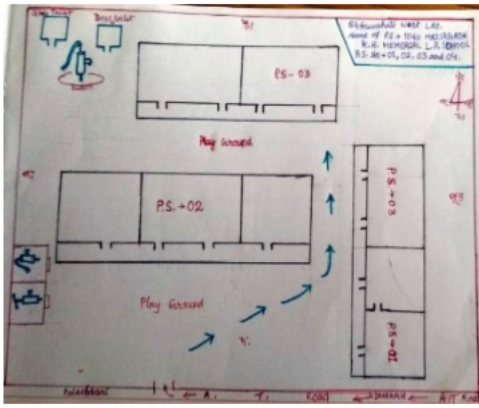

Nazri Naksha