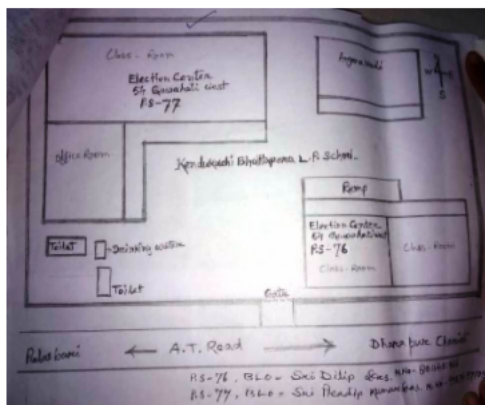

Nazri Naksha