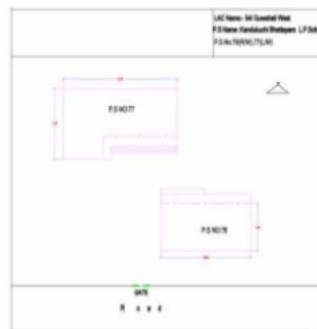

নিৰ্বাচক পঞ্জীয়ন বিষয়াৰ স্বাক্ষৰ

Nazri Naksha

Google Map View

Polling Station Building Front View

ভোটগ্ৰহন কেন্দ্ৰৰ সন্মুখৰ দৃশ্য

Cad View

Key MAP View

<p>S 1 GZH0415786</p> <p>নাম : জৰি পাঠক স্বামীৰ নাম : বোগেশ দাস ঘৰ নং : 71 বয়স : 29 লিঙ্গ : মহিলা</p> <p>ফটো উপলব্ধ</p>	<p>S 2 GZH0483529</p> <p>নাম : মাধৱ চন্দ্ৰ দাস পিতাৰ নাম : বসন্ত দাস ঘৰ নং : 84 বয়স : 70 লিঙ্গ : পুৰুষ</p> <p>ফটো উপলব্ধ</p>	<p>S 3 GZH0483537</p> <p>নাম : মনু দাস স্বামীৰ নাম : মাধৱ চন্দ্ৰ দাস ঘৰ নং : 84 বয়স : 65 লিঙ্গ : মহিলা</p> <p>ফটো উপলব্ধ</p>
<p># 4 GZH2452365</p> <p>নাম : পাৰুল দাস স্বামীৰ নাম : মনোজ দাস ঘৰ নং : 252 বয়স : 28 লিঙ্গ : মহিলা</p> <p>ফটো উপলব্ধ</p>	<p>5 GZH7542543</p> <p>নাম : দীপক কাকতি পিতাৰ নাম : বাৰ্জেন কাকতি ঘৰ নং : 159 বয়স : 58 লিঙ্গ : পুৰুষ</p> <p>ফটো উপলব্ধ</p>	<p>6 GZH7542554</p> <p>নাম : জিতিকা কাকতি স্বামীৰ নাম : দীপক কাকতি ঘৰ নং : 159 বয়স : 54 লিঙ্গ : মহিলা</p> <p>ফটো উপলব্ধ</p>
<p>7 GZH0808402</p> <p>নাম : তৃষ্ণা কাকতি পিতাৰ নাম : দীপক কাকতি ঘৰ নং : 159 বয়স : 26 লিঙ্গ : মহিলা</p> <p>ফটো উপলব্ধ</p>	<p>8 GZH7634620</p> <p>নাম : সৰস্বতী দাস স্বামীৰ নাম : শনিৰাম দাস ঘৰ নং : 228 বয়স : 59 লিঙ্গ : মহিলা</p> <p>ফটো উপলব্ধ</p>	<p>9 GZH0400028</p> <p>নাম : গুণজীত দাস পিতাৰ নাম : শনিৰাম দাস ঘৰ নং : 228 বয়স : 29 লিঙ্গ : পুৰুষ</p> <p>ফটো উপলব্ধ</p>
<p>10 GZH0126086</p> <p>নাম : বনজিত দাস পিতাৰ নাম : শনিৰাম দাস ঘৰ নং : 228 বয়স : 27 লিঙ্গ : পুৰুষ</p> <p>ফটো উপলব্ধ</p>	<p>11 GZH7634631</p> <p>নাম : মৰ্মেশ্বৰ দাস পিতাৰ নাম : কান্তিৰাম দাস ঘৰ নং : 228 বয়স : 62 লিঙ্গ : পুৰুষ</p> <p>ফটো উপলব্ধ</p>	<p>12 GZH7634642</p> <p>নাম : বিজয়া দাস স্বামীৰ নাম : মৰ্মেশ্বৰ দাস ঘৰ নং : 228 বয়স : 57 লিঙ্গ : মহিলা</p> <p>ফটো উপলব্ধ</p>
<p>13 GZH0408690</p> <p>নাম : মৌচম দাস পিতাৰ নাম : মৰ্মেশ্বৰ দাস ঘৰ নং : 228 বয়স : 29 লিঙ্গ : পুৰুষ</p> <p>ফটো উপলব্ধ</p>	<p>14 GZH0889287</p> <p>নাম : ডেইজী দাস পিতাৰ নাম : মৰ্মেশ্বৰ দাস ঘৰ নং : 229 বয়স : 24 লিঙ্গ : মহিলা</p> <p>ফটো উপলব্ধ</p>	<p>15 GZH7634664</p> <p>নাম : কুশল দাস পিতাৰ নাম : হৰিচৰন দাস ঘৰ নং : 230 বয়স : 62 লিঙ্গ : পুৰুষ</p> <p>ফটো উপলব্ধ</p>
<p>16 GZH7634562</p> <p>নাম : গজেন দাস পিতাৰ নাম : হৰিচৰন দাস ঘৰ নং : 230 বয়স : 59 লিঙ্গ : পুৰুষ</p> <p>ফটো উপলব্ধ</p>	<p>17 GZH7634675</p> <p>নাম : হিৰা দাস স্বামীৰ নাম : কুশল দাস ঘৰ নং : 230 বয়স : 49 লিঙ্গ : মহিলা</p> <p>ফটো উপলব্ধ</p>	<p>18 GZH0943456</p> <p>নাম : তৃষ্ণা দাস পিতাৰ নাম : কুশল দাস ঘৰ নং : 230 বয়স : 21 লিঙ্গ : মহিলা</p> <p>ফটো উপলব্ধ</p>
<p>19 GZH0943399</p> <p>নাম : পংক্ষী দাস পিতাৰ নাম : গনেশ দাস ঘৰ নং : 231 ক বয়স : 21 লিঙ্গ : মহিলা</p> <p>ফটো উপলব্ধ</p>	<p>20 GZH7634686</p> <p>নাম : গনেশ দাস পিতাৰ নাম : কান্তিৰাম দাস ঘৰ নং : 231 ক বয়স : 59 লিঙ্গ : পুৰুষ</p> <p>ফটো উপলব্ধ</p>	<p>21 GZH7634697</p> <p>নাম : দিত্তী দাস স্বামীৰ নাম : গনেশ দাস ঘৰ নং : 231 ক বয়স : 56 লিঙ্গ : মহিলা</p> <p>ফটো উপলব্ধ</p>
<p>E 22 GZH7634711</p> <p>নাম : দময়ন্তী দাস স্বামীৰ নাম : ধৰ্মকান্ত দাস ঘৰ নং : 232 বয়স : 88 লিঙ্গ : মহিলা</p> <p>ফটো উপলব্ধ</p>	<p>23 GZH7634722</p> <p>নাম : উমা কান্ত দাস পিতাৰ নাম : ধৰ্মকান্ত দাস ঘৰ নং : 232 বয়স : 64 লিঙ্গ : পুৰুষ</p> <p>ফটো উপলব্ধ</p>	<p>24 GZH7634733</p> <p>নাম : নিলীমা দাস স্বামীৰ নাম : উমা দাস ঘৰ নং : 232 বয়স : 57 লিঙ্গ : মহিলা</p> <p>ফটো উপলব্ধ</p>
<p>25 GZH7634744</p> <p>নাম : অনিল দাস পিতাৰ নাম : ধৰ্মকান্ত দাস ঘৰ নং : 232 বয়স : 57 লিঙ্গ : পুৰুষ</p> <p>ফটো উপলব্ধ</p>	<p>26 GZH0413922</p> <p>নাম : কবিতা দাস স্বামীৰ নাম : অনিল দাস ঘৰ নং : 232 বয়স : 45 লিঙ্গ : মহিলা</p> <p>ফটো উপলব্ধ</p>	<p>27 GZH0408153</p> <p>নাম : হিমাংশু দাস পিতাৰ নাম : উমা কান্ত দাস ঘৰ নং : 232 বয়স : 28 লিঙ্গ : পুৰুষ</p> <p>ফটো উপলব্ধ</p>
<p>28 GZH0943662</p> <p>নাম : দৰ্শনা দাস পিতাৰ নাম : উমা কান্ত দাস ঘৰ নং : 232 বয়স : 22 লিঙ্গ : মহিলা</p> <p>ফটো উপলব্ধ</p>	<p>29 GZH7634777</p> <p>নাম : পদ্মৰাম দাস পিতাৰ নাম : শুকোৰাম দাস ঘৰ নং : 233 বয়স : 85 লিঙ্গ : পুৰুষ</p> <p>ফটো উপলব্ধ</p>	<p>30 GZH7634788</p> <p>নাম : নলিনী দাস স্বামীৰ নাম : পদ্মৰাম দাস ঘৰ নং : 233 বয়স : 75 লিঙ্গ : মহিলা</p> <p>ফটো উপলব্ধ</p>