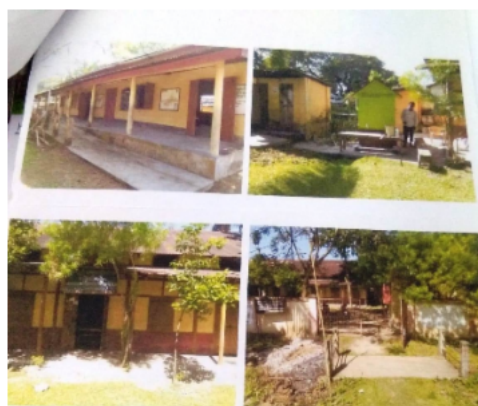

নিৰ্বাচক পঞ্জীয়ন বিষয়াৰ স্বাক্ষৰ

Nazri Naksha

Google Map View

Polling Station Building Front View

ভোটগ্ৰহন কেন্দ্ৰৰ সন্মুখৰ দৃশ্য

Cad View

Key MAP View

<p>S 1 GZH0415786</p> <p>নাম : জৰি পাঠক স্বামীৰ নাম : বোগেশ দাস ঘৰ নং : 71 বয়স : 29 লিঙ্গ : মহিলা</p> <p>ফটো উপলব্ধ</p>	<p>S 2 GZH0483529</p> <p>নাম : মাধৱ চন্দ্ৰ দাস পিতাৰ নাম : বসন্ত দাস ঘৰ নং : 84 বয়স : 70 লিঙ্গ : পুৰুষ</p> <p>ফটো উপলব্ধ</p>	<p>S 3 GZH0483537</p> <p>নাম : মনু দাস স্বামীৰ নাম : মাধৱ চন্দ্ৰ দাস ঘৰ নং : 84 বয়স : 65 লিঙ্গ : মহিলা</p> <p>ফটো উপলব্ধ</p>
<p># 4 GZH2452365</p> <p>নাম : পাৰুল দাস স্বামীৰ নাম : মনোজ দাস ঘৰ নং : 252 বয়স : 28 লিঙ্গ : মহিলা</p> <p>ফটো উপলব্ধ</p>	<p>5 GZH7542543</p> <p>নাম : দীপক কাকতি পিতাৰ নাম : বাৰ্জেন কাকতি ঘৰ নং : 159 বয়স : 58 লিঙ্গ : পুৰুষ</p> <p>ফটো উপলব্ধ</p>	<p>6 GZH7542554</p> <p>নাম : জিতিকা কাকতি স্বামীৰ নাম : দীপক কাকতি ঘৰ নং : 159 বয়স : 54 লিঙ্গ : মহিলা</p> <p>ফটো উপলব্ধ</p>
<p>7 GZH0808402</p> <p>নাম : তৃষ্ণা কাকতি পিতাৰ নাম : দীপক কাকতি ঘৰ নং : 159 বয়স : 26 লিঙ্গ : মহিলা</p> <p>ফটো উপলব্ধ</p>	<p>8 GZH7634620</p> <p>নাম : সৰস্বতী দাস স্বামীৰ নাম : শনিৰাম দাস ঘৰ নং : 228 বয়স : 59 লিঙ্গ : মহিলা</p> <p>ফটো উপলব্ধ</p>	<p>9 GZH0400028</p> <p>নাম : গুণজীত দাস পিতাৰ নাম : শনিৰাম দাস ঘৰ নং : 228 বয়স : 29 লিঙ্গ : পুৰুষ</p> <p>ফটো উপলব্ধ</p>
<p>10 GZH0126086</p> <p>নাম : বনজিত দাস পিতাৰ নাম : শনিৰাম দাস ঘৰ নং : 228 বয়স : 27 লিঙ্গ : পুৰুষ</p> <p>ফটো উপলব্ধ</p>	<p>11 GZH7634631</p> <p>নাম : মৰ্মেশ্বৰ দাস পিতাৰ নাম : কান্তিৰাম দাস ঘৰ নং : 228 বয়স : 62 লিঙ্গ : পুৰুষ</p> <p>ফটো উপলব্ধ</p>	<p>12 GZH7634642</p> <p>নাম : বিজয়া দাস স্বামীৰ নাম : মৰ্মেশ্বৰ দাস ঘৰ নং : 228 বয়স : 57 লিঙ্গ : মহিলা</p> <p>ফটো উপলব্ধ</p>
<p>13 GZH0408690</p> <p>নাম : মৌচম দাস পিতাৰ নাম : মৰ্মেশ্বৰ দাস ঘৰ নং : 228 বয়স : 29 লিঙ্গ : পুৰুষ</p> <p>ফটো উপলব্ধ</p>	<p>14 GZH0889287</p> <p>নাম : ডেইজী দাস পিতাৰ নাম : মৰ্মেশ্বৰ দাস ঘৰ নং : 229 বয়স : 24 লিঙ্গ : মহিলা</p> <p>ফটো উপলব্ধ</p>	<p>15 GZH7634664</p> <p>নাম : কুশল দাস পিতাৰ নাম : হৰিচৰন দাস ঘৰ নং : 230 বয়স : 62 লিঙ্গ : পুৰুষ</p> <p>ফটো উপলব্ধ</p>
<p>16 GZH7634562</p> <p>নাম : গজেন দাস পিতাৰ নাম : হৰিচৰন দাস ঘৰ নং : 230 বয়স : 59 লিঙ্গ : পুৰুষ</p> <p>ফটো উপলব্ধ</p>	<p>17 GZH7634675</p> <p>নাম : হিৰা দাস স্বামীৰ নাম : কুশল দাস ঘৰ নং : 230 বয়স : 49 লিঙ্গ : মহিলা</p> <p>ফটো উপলব্ধ</p>	<p>18 GZH0943456</p> <p>নাম : তৃষ্ণা দাস পিতাৰ নাম : কুশল দাস ঘৰ নং : 230 বয়স : 21 লিঙ্গ : মহিলা</p> <p>ফটো উপলব্ধ</p>
<p>19 GZH0943399</p> <p>নাম : পংক্ষী দাস পিতাৰ নাম : গনেশ দাস ঘৰ নং : 231 ক বয়স : 21 লিঙ্গ : মহিলা</p> <p>ফটো উপলব্ধ</p>	<p>20 GZH7634686</p> <p>নাম : গনেশ দাস পিতাৰ নাম : কান্তিৰাম দাস ঘৰ নং : 231 ক বয়স : 59 লিঙ্গ : পুৰুষ</p> <p>ফটো উপলব্ধ</p>	<p>21 GZH7634697</p> <p>নাম : দিত্তী দাস স্বামীৰ নাম : গনেশ দাস ঘৰ নং : 231 ক বয়স : 56 লিঙ্গ : মহিলা</p> <p>ফটো উপলব্ধ</p>
<p>E 22 GZH7634711</p> <p>নাম : দময়ন্তী দাস স্বামীৰ নাম : ধৰ্মকান্ত দাস ঘৰ নং : 232 বয়স : 88 লিঙ্গ : মহিলা</p> <p>ফটো উপলব্ধ</p>	<p>23 GZH7634722</p> <p>নাম : উমা কান্ত দাস পিতাৰ নাম : ধৰ্মকান্ত দাস ঘৰ নং : 232 বয়স : 64 লিঙ্গ : পুৰুষ</p> <p>ফটো উপলব্ধ</p>	<p>24 GZH7634733</p> <p>নাম : নিলীমা দাস স্বামীৰ নাম : উমা দাস ঘৰ নং : 232 বয়স : 57 লিঙ্গ : মহিলা</p> <p>ফটো উপলব্ধ</p>
<p>25 GZH7634744</p> <p>নাম : অনিল দাস পিতাৰ নাম : ধৰ্মকান্ত দাস ঘৰ নং : 232 বয়স : 57 লিঙ্গ : পুৰুষ</p> <p>ফটো উপলব্ধ</p>	<p>26 GZH0413922</p> <p>নাম : কবিতা দাস স্বামীৰ নাম : অনিল দাস ঘৰ নং : 232 বয়স : 45 লিঙ্গ : মহিলা</p> <p>ফটো উপলব্ধ</p>	<p>27 GZH0408153</p> <p>নাম : হিমাংশু দাস পিতাৰ নাম : উমা কান্ত দাস ঘৰ নং : 232 বয়স : 28 লিঙ্গ : পুৰুষ</p> <p>ফটো উপলব্ধ</p>
<p>28 GZH0943662</p> <p>নাম : দৰ্শনা দাস পিতাৰ নাম : উমা কান্ত দাস ঘৰ নং : 232 বয়স : 22 লিঙ্গ : মহিলা</p> <p>ফটো উপলব্ধ</p>	<p>29 GZH7634777</p> <p>নাম : পদ্মৰাম দাস পিতাৰ নাম : শুকোৰাম দাস ঘৰ নং : 233 বয়স : 85 লিঙ্গ : পুৰুষ</p> <p>ফটো উপলব্ধ</p>	<p>30 GZH7634788</p> <p>নাম : নলিনী দাস স্বামীৰ নাম : পদ্মৰাম দাস ঘৰ নং : 233 বয়স : 75 লিঙ্গ : মহিলা</p> <p>ফটো উপলব্ধ</p>