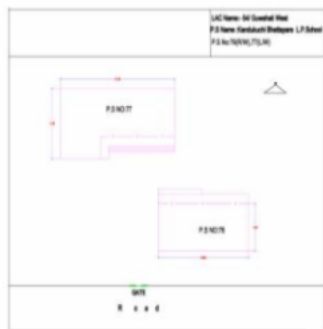

নিৰ্বাচক পঞ্জীয়ন বিষয়াৰ স্বাক্ষৰ

Nazri Naksha

Google Map View

Polling Station Building Front View

ভোটগ্ৰহন কেন্দ্ৰৰ সন্মুখৰ দৃশ্য

Cad View

Key MAP View

<p>S 1 GZH0415786</p> <p>নাম : জৰি পাঠক স্বামীৰ নাম : বোগেশ দাস ঘৰ নং : 71 বয়স : 29 লিঙ্গ : মহিলা</p> <p>ফটো উপলব্ধ</p>	<p>S 2 GZH0483529</p> <p>নাম : মাধৱ চন্দ্ৰ দাস পিতাৰ নাম : বসন্ত দাস ঘৰ নং : 84 বয়স : 70 লিঙ্গ : পুৰুষ</p> <p>ফটো উপলব্ধ</p>	<p>S 3 GZH0483537</p> <p>নাম : মনু দাস স্বামীৰ নাম : মাধৱ চন্দ্ৰ দাস ঘৰ নং : 84 বয়স : 65 লিঙ্গ : মহিলা</p> <p>ফটো উপলব্ধ</p>
<p># 4 GZH2452365</p> <p>নাম : পাৰুল দাস স্বামীৰ নাম : মনোজ দাস ঘৰ নং : 252 বয়স : 28 লিঙ্গ : মহিলা</p> <p>ফটো উপলব্ধ</p>	<p>5 GZH7542543</p> <p>নাম : দীপক কাকতি পিতাৰ নাম : বাৰ্জেন কাকতি ঘৰ নং : 159 বয়স : 58 লিঙ্গ : পুৰুষ</p> <p>ফটো উপলব্ধ</p>	<p>6 GZH7542554</p> <p>নাম : জিতিকা কাকতি স্বামীৰ নাম : দীপক কাকতি ঘৰ নং : 159 বয়স : 54 লিঙ্গ : মহিলা</p> <p>ফটো উপলব্ধ</p>
<p>7 GZH0808402</p> <p>নাম : তৃষ্ণা কাকতি পিতাৰ নাম : দীপক কাকতি ঘৰ নং : 159 বয়স : 26 লিঙ্গ : মহিলা</p> <p>ফটো উপলব্ধ</p>	<p>8 GZH7634620</p> <p>নাম : সৰস্বতী দাস স্বামীৰ নাম : শনিৰাম দাস ঘৰ নং : 228 বয়স : 59 লিঙ্গ : মহিলা</p> <p>ফটো উপলব্ধ</p>	<p>9 GZH0400028</p> <p>নাম : গুণজীত দাস পিতাৰ নাম : শনিৰাম দাস ঘৰ নং : 228 বয়স : 29 লিঙ্গ : পুৰুষ</p> <p>ফটো উপলব্ধ</p>
<p>10 GZH0126086</p> <p>নাম : বনজিত দাস পিতাৰ নাম : শনিৰাম দাস ঘৰ নং : 228 বয়স : 27 লিঙ্গ : পুৰুষ</p> <p>ফটো উপলব্ধ</p>	<p>11 GZH7634631</p> <p>নাম : মৰ্মেশ্বৰ দাস পিতাৰ নাম : কান্তিৰাম দাস ঘৰ নং : 228 বয়স : 62 লিঙ্গ : পুৰুষ</p> <p>ফটো উপলব্ধ</p>	<p>12 GZH7634642</p> <p>নাম : বিজয়া দাস স্বামীৰ নাম : মৰ্মেশ্বৰ দাস ঘৰ নং : 228 বয়স : 57 লিঙ্গ : মহিলা</p> <p>ফটো উপলব্ধ</p>
<p>13 GZH0408690</p> <p>নাম : মৌচম দাস পিতাৰ নাম : মৰ্মেশ্বৰ দাস ঘৰ নং : 228 বয়স : 29 লিঙ্গ : পুৰুষ</p> <p>ফটো উপলব্ধ</p>	<p>14 GZH0889287</p> <p>নাম : ডেইজী দাস পিতাৰ নাম : মৰ্মেশ্বৰ দাস ঘৰ নং : 229 বয়স : 24 লিঙ্গ : মহিলা</p> <p>ফটো উপলব্ধ</p>	<p>15 GZH7634664</p> <p>নাম : কুশল দাস পিতাৰ নাম : হৰিচৰন দাস ঘৰ নং : 230 বয়স : 62 লিঙ্গ : পুৰুষ</p> <p>ফটো উপলব্ধ</p>
<p>16 GZH7634562</p> <p>নাম : গজেন দাস পিতাৰ নাম : হৰিচৰন দাস ঘৰ নং : 230 বয়স : 59 লিঙ্গ : পুৰুষ</p> <p>ফটো উপলব্ধ</p>	<p>17 GZH7634675</p> <p>নাম : হিৰা দাস স্বামীৰ নাম : কুশল দাস ঘৰ নং : 230 বয়স : 49 লিঙ্গ : মহিলা</p> <p>ফটো উপলব্ধ</p>	<p>18 GZH0943456</p> <p>নাম : তৃষ্ণা দাস পিতাৰ নাম : কুশল দাস ঘৰ নং : 230 বয়স : 21 লিঙ্গ : মহিলা</p> <p>ফটো উপলব্ধ</p>
<p>19 GZH0943399</p> <p>নাম : পংক্ষী দাস পিতাৰ নাম : গনেশ দাস ঘৰ নং : 231 ক বয়স : 21 লিঙ্গ : মহিলা</p> <p>ফটো উপলব্ধ</p>	<p>20 GZH7634686</p> <p>নাম : গনেশ দাস পিতাৰ নাম : কান্তিৰাম দাস ঘৰ নং : 231 ক বয়স : 59 লিঙ্গ : পুৰুষ</p> <p>ফটো উপলব্ধ</p>	<p>21 GZH7634697</p> <p>নাম : দিত্তী দাস স্বামীৰ নাম : গনেশ দাস ঘৰ নং : 231 ক বয়স : 56 লিঙ্গ : মহিলা</p> <p>ফটো উপলব্ধ</p>
<p>E 22 GZH7634711</p> <p>নাম : দময়ন্তী দাস স্বামীৰ নাম : ধৰ্মকান্ত দাস ঘৰ নং : 232 বয়স : 88 লিঙ্গ : মহিলা</p> <p>ফটো উপলব্ধ</p>	<p>23 GZH7634722</p> <p>নাম : উমা কান্ত দাস পিতাৰ নাম : ধৰ্মকান্ত দাস ঘৰ নং : 232 বয়স : 64 লিঙ্গ : পুৰুষ</p> <p>ফটো উপলব্ধ</p>	<p>24 GZH7634733</p> <p>নাম : নিলীমা দাস স্বামীৰ নাম : উমা দাস ঘৰ নং : 232 বয়স : 57 লিঙ্গ : মহিলা</p> <p>ফটো উপলব্ধ</p>
<p>25 GZH7634744</p> <p>নাম : অনিল দাস পিতাৰ নাম : ধৰ্মকান্ত দাস ঘৰ নং : 232 বয়স : 57 লিঙ্গ : পুৰুষ</p> <p>ফটো উপলব্ধ</p>	<p>26 GZH0413922</p> <p>নাম : কবিতা দাস স্বামীৰ নাম : অনিল দাস ঘৰ নং : 232 বয়স : 45 লিঙ্গ : মহিলা</p> <p>ফটো উপলব্ধ</p>	<p>27 GZH0408153</p> <p>নাম : হিমাংশু দাস পিতাৰ নাম : উমা কান্ত দাস ঘৰ নং : 232 বয়স : 28 লিঙ্গ : পুৰুষ</p> <p>ফটো উপলব্ধ</p>
<p>28 GZH0943662</p> <p>নাম : দৰ্শনা দাস পিতাৰ নাম : উমা কান্ত দাস ঘৰ নং : 232 বয়স : 22 লিঙ্গ : মহিলা</p> <p>ফটো উপলব্ধ</p>	<p>29 GZH7634777</p> <p>নাম : পদ্মৰাম দাস পিতাৰ নাম : শুকোৰাম দাস ঘৰ নং : 233 বয়স : 85 লিঙ্গ : পুৰুষ</p> <p>ফটো উপলব্ধ</p>	<p>30 GZH7634788</p> <p>নাম : নলিনী দাস স্বামীৰ নাম : পদ্মৰাম দাস ঘৰ নং : 233 বয়স : 75 লিঙ্গ : মহিলা</p> <p>ফটো উপলব্ধ</p>