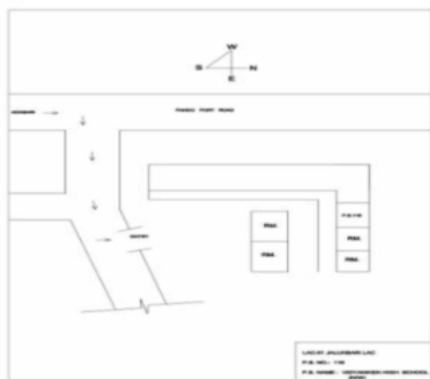

নিৰ্বাচক পঞ্জীয়ন বিষয়াৰ স্বাক্ষৰ

Nazri Naksha

Google Map View

Polling Station Building Front View

ভোটগ্ৰহন কেন্দ্ৰৰ সন্মুখৰ দৃশ্য

Cad View

Key MAP View

1 নাম : দ্বিজেন্দ্ৰ ডেকা পিতাৰ নাম: গৰ্গা ৰাম ডেকা ঘৰ নং : ১ বয়স : 54 লিঙ্গ : পুৰুষ	MGB0500256 ফটো উপলব্ধ	2 নাম : নিলিমা ডেকা স্বামীৰ নাম: দ্বিজেন্দ্ৰ ডেকা ঘৰ নং : ১ বয়স : 44 লিঙ্গ : মহিলা	MGB0500272 ফটো উপলব্ধ	3 নাম : তাপসী চ্যাটাৰ্জী স্বামীৰ নাম: সুভাষ চ্যাটাৰ্জী ঘৰ নং : ১ বয়স : 34 লিঙ্গ : মহিলা	MGB0501197 ফটো উপলব্ধ
4 নাম : চিন্ময়ী ডেকা পিতাৰ নাম: দ্বিজেন্দ্ৰ ডেকা ঘৰ নং : 1 বয়স : 22 লিঙ্গ : মহিলা	MGB1282664 ফটো উপলব্ধ	5 নাম : কামনা ৰয় স্বামীৰ নাম: নিহাৰ ৰয় ঘৰ নং : ২ বয়স : 72 লিঙ্গ : মহিলা	MGB0012781 ফটো উপলব্ধ	6 নাম : নবনিতা ৰায় পিতাৰ নাম: নিহাৰ ৰায় ঘৰ নং : ২ বয়স : 36 লিঙ্গ : মহিলা	MGB0012785 ফটো উপলব্ধ
7 নাম : অভিজিৎ পাল পিতাৰ নাম: পীয়ুস কান্তি পাল ঘৰ নং : ৩ বয়স : 44 লিঙ্গ : পুৰুষ	MGB1012891 ফটো উপলব্ধ	8 নাম : টিকু পাল পিতাৰ নাম: নাৰায়ন মজুমদাৰ ঘৰ নং : ৩ বয়স : 38 লিঙ্গ : মহিলা	MGB9736474 ফটো উপলব্ধ	9 নাম : মানসী চক্ৰবৰ্তী পিতাৰ নাম: চন্দন চক্ৰবৰ্তী ঘৰ নং : 08 বয়স : 19 লিঙ্গ : মহিলা	ANW0151977 ফটো উপলব্ধ
10 নাম : অভিজিৎ মজুমদাৰ পিতাৰ নাম: নাৰায়ণ মজুমদাৰ ঘৰ নং : 10 বয়স : 48 লিঙ্গ : পুৰুষ	CZH1840159 ফটো উপলব্ধ	11 নাম : নিতু দাস মজুমদাৰ স্বামীৰ নাম: অভিজিৎ মজুমদাৰ ঘৰ নং : 10 বয়স : 45 লিঙ্গ : মহিলা	DTK2742838 ফটো উপলব্ধ	12 নাম : সুভাষ চন্দ্ৰ দাস পিতাৰ নাম: যোগেন্দ্ৰ দাস ঘৰ নং : ২১এ বয়স : 67 লিঙ্গ : পুৰুষ	MGB1148840 ফটো উপলব্ধ
13 নাম : সন্ধ্যতা দাস স্বামীৰ নাম: সুভাষ চন্দ্ৰ দাস ঘৰ নং : 21এ বয়স : 50 লিঙ্গ : মহিলা	ANW0009233 ফটো উপলব্ধ	14 নাম : স্নিগ্ধা দাস পিতাৰ নাম: সুভাষ চন্দ্ৰ দাস ঘৰ নং : 21এ বয়স : 21 লিঙ্গ : মহিলা	MGB2208189 ফটো উপলব্ধ	15 নাম : কবিতা বৰা মাতৃৰ নাম: অচনা বৰা ঘৰ নং : ২৬ বয়স : 35 লিঙ্গ : মহিলা	MGB0435552 ফটো উপলব্ধ
16 নাম : ৰাসেশ্বৰ দেৱনাথ পিতাৰ নাম: ৰঞ্জিত দেৱনাথ ঘৰ নং : ২৭ বয়স : 46 লিঙ্গ : পুৰুষ	DTK0006109 ফটো উপলব্ধ	17 নাম : প্ৰিয়ান্বিতা দেৱনাথ স্বামীৰ নাম: ৰাসেশ্বৰ দেৱনাথ ঘৰ নং : ২৭ বয়স : 40 লিঙ্গ : মহিলা	CZH2137237 ফটো উপলব্ধ	18 নাম : ঋত্বিক ৰক্ষিত পিতাৰ নাম: তমাল ৰক্ষিত ঘৰ নং : ৩৭ বয়স : 26 লিঙ্গ : পুৰুষ	MGB0435560 ফটো উপলব্ধ
19 নাম : সুস্মিতা গাঙ্গুলী অন্যান্য: গৌতম চক্ৰবৰ্তী ঘৰ নং : 44 বয়স : 20 লিঙ্গ : মহিলা	ANW0149518 ফটো উপলব্ধ	20 নাম : পূজা ভট্টাচাৰ্য মাতৃৰ নাম: ঝুমা ভট্টাচাৰ্য ঘৰ নং : ৮২ বয়স : 30 লিঙ্গ : মহিলা	MGB0555557 ফটো উপলব্ধ	21 নাম : সৱিতা পাসোৱান পিতাৰ নাম: কৈলাশ প্ৰসাদ দাস ঘৰ নং : ৮৩ বয়স : 45 লিঙ্গ : মহিলা	MGB0556795 ফটো উপলব্ধ
22 নাম : সুমন পাসোৱান পিতাৰ নাম: ৰাম চন্দ্ৰ পাসোৱান ঘৰ নং : ৮৩ বয়স : 24 লিঙ্গ : পুৰুষ	MGB0556670 ফটো উপলব্ধ	23 নাম : স্বাগতা লক্ষী দে মাতৃৰ নাম: শ্ৰীমলা বিশ্বাচ ঘৰ নং : ৮৩ডী বয়স : 22 লিঙ্গ : মহিলা	MGB1159433 ফটো উপলব্ধ	24 নাম : ৰুবি মালাকাৰ পিতাৰ নাম: সত্যজিৎ মালাকাৰ ঘৰ নং : ৮৭ বয়স : 23 লিঙ্গ : মহিলা	MGB0587139 ফটো উপলব্ধ
25 নাম : সুবীৰ দে পিতাৰ নাম: সুবোধ চন্দ্ৰ দে ঘৰ নং : ৯৭ বয়স : 46 লিঙ্গ : পুৰুষ	MGB0519546 ফটো উপলব্ধ	26 নাম : সোমা দে স্বামীৰ নাম: সুবীৰ দে ঘৰ নং : ৯৭ বয়স : 45 লিঙ্গ : মহিলা	MGB0519520 ফটো উপলব্ধ	27 নাম : পীণ্টু দেৱ নাথ পিতাৰ নাম: প্ৰদীপ দেৱ নাথ ঘৰ নং : ১০১ বয়স : 25 লিঙ্গ : পুৰুষ	MGB0585018 ফটো উপলব্ধ
28 নাম : অনিকেশ দাস পিতাৰ নাম: সমৰ দাস ঘৰ নং : ১১৬ বয়স : 24 লিঙ্গ : পুৰুষ	MGB0539536 ফটো উপলব্ধ	29 নাম : বিজয় সিংহ পিতাৰ নাম: সুনীল সিংহ ঘৰ নং : 121এ বয়স : 22 লিঙ্গ : পুৰুষ	MGB2175495 ফটো উপলব্ধ	30 নাম : অয়স্মান চক্ৰবৰ্তী পিতাৰ নাম: অংশুমান চক্ৰবৰ্তী ঘৰ নং : 138 বয়স : 30 লিঙ্গ : পুৰুষ	MGB0413088 ফটো উপলব্ধ