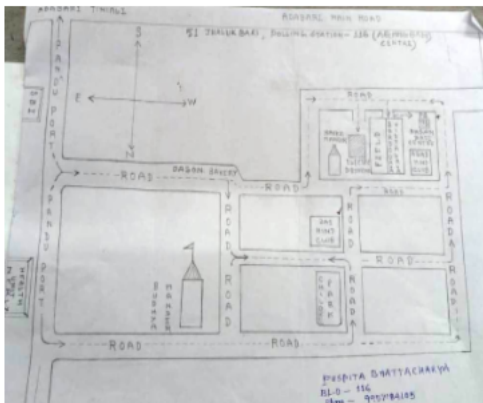

Nazri Naksha