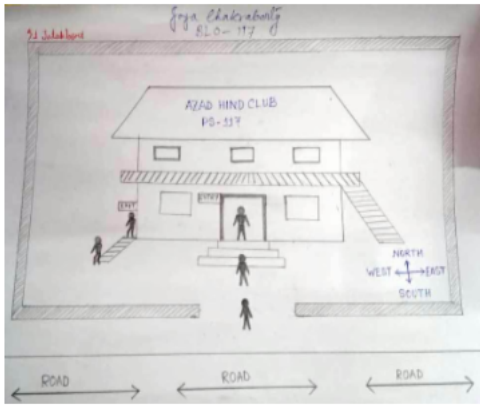

Nazri Naksha