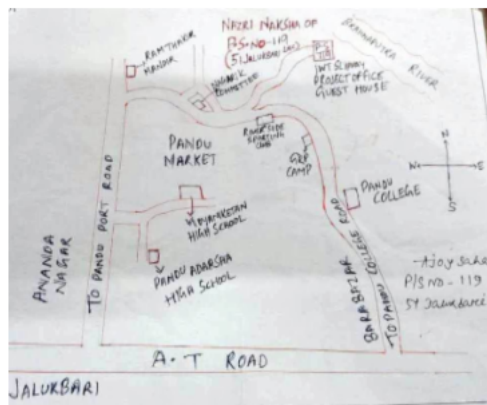

Nazri Naksha