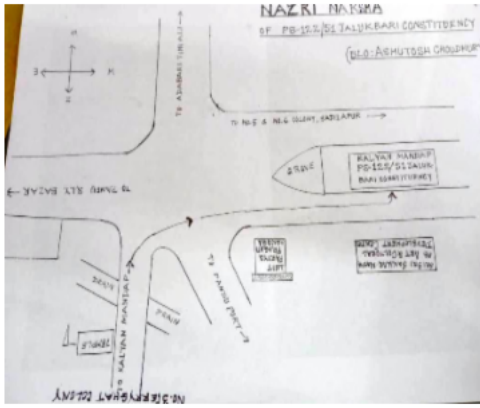

Nazri Naksha