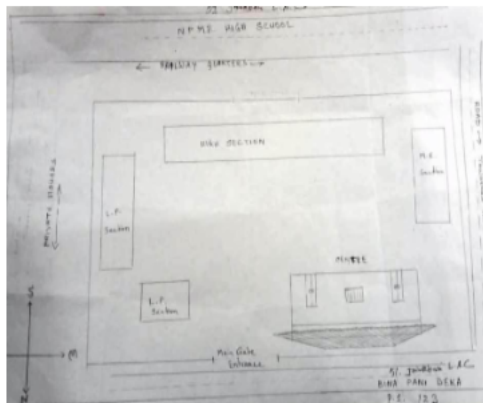

নিৰ্বাচক পঞ্জীয়ন বিষয়াৰ স্বাক্ষৰ

Nazri Naksha

Google Map View

Polling Station Building Front View

ভোটগ্ৰহন কেন্দ্ৰৰ সন্মুখৰ দৃশ্য

Cad View

Key MAP View

1	MGB1059649	নাম : ভুল চন্দ্ৰ দাস পিতাৰ নাম: নগেন্দ্ৰ চন্দ্ৰ দাস ঘৰ নং : 111 বয়স : 61 লিঙ্গ : পুৰুষ	ফটো উপলব্ধ	2	MGB1059627	নাম : নেপাল চন্দ্ৰ দাস পিতাৰ নাম: নগেন্দ্ৰ চন্দ্ৰ দাস ঘৰ নং : 111 বয়স : 56 লিঙ্গ : পুৰুষ	ফটো উপলব্ধ	3	MGB1059650	নাম : ভেবল চন্দ্ৰ দাস পিতাৰ নাম: নগেন্দ্ৰ চন্দ্ৰ দাস ঘৰ নং : 111 বয়স : 54 লিঙ্গ : পুৰুষ	ফটো উপলব্ধ
4	MGB1059661	নাম : আশাৰানী দাস পিতাৰ নাম: নগেন্দ্ৰ চন্দ্ৰ দাস ঘৰ নং : 111 বয়স : 52 লিঙ্গ : মহিলা	ফটো উপলব্ধ	5	MGB1059694	নাম : ফাল্গুনি দাস পিতাৰ নাম: গোপাল চন্দ্ৰ দাস ঘৰ নং : 111 বয়স : 46 লিঙ্গ : মহিলা	ফটো উপলব্ধ	6	MGB1059730	নাম : পাৰুল ৱানি চক্ৰবৰ্তী স্বামীৰ নাম: যোগেশ চক্ৰবৰ্তী ঘৰ নং : 112 বয়স : 86 লিঙ্গ : মহিলা	ফটো উপলব্ধ
7	MGB1059752	নাম : কামাল চক্ৰবৰ্তী পিতাৰ নাম: জগেশ চন্দ্ৰ চক্ৰবৰ্তী ঘৰ নং : 112 বয়স : 69 লিঙ্গ : পুৰুষ	ফটো উপলব্ধ	8	MGB1059741	নাম : উৎপল চক্ৰবৰ্তী পিতাৰ নাম: যোগেশ চন্দ্ৰ চক্ৰবৰ্তী ঘৰ নং : 112 বয়স : 67 লিঙ্গ : পুৰুষ	ফটো উপলব্ধ	9	MGB1059809	নাম : মনোজ সিং পিতাৰ নাম: সত্য নাৰায়ন সিং ঘৰ নং : 112 বয়স : 61 লিঙ্গ : পুৰুষ	ফটো উপলব্ধ
10	MGB1059785	নাম : শোভনা চক্ৰবৰ্তী স্বামীৰ নাম: কমল চক্ৰবৰ্তী ঘৰ নং : 112 বয়স : 60 লিঙ্গ : মহিলা	ফটো উপলব্ধ	11	MGB1059763	নাম : শ্যামল চক্ৰবৰ্তী পিতাৰ নাম: যোগেশ চন্দ্ৰ চক্ৰবৰ্তী ঘৰ নং : 112 বয়স : 60 লিঙ্গ : পুৰুষ	ফটো উপলব্ধ	12	MGB1059774	নাম : কৃষ্ণ চক্ৰবৰ্তী স্বামীৰ নাম: উৎপল চক্ৰবৰ্তী ঘৰ নং : 112 বয়স : 60 লিঙ্গ : মহিলা	ফটো উপলব্ধ
13	MGB1059810	নাম : ৰুমা সিং স্বামীৰ নাম: মনোজ সিং ঘৰ নং : 112 বয়স : 52 লিঙ্গ : মহিলা	ফটো উপলব্ধ	14	MGB1059796	নাম : শিবানী চক্ৰবৰ্তী স্বামীৰ নাম: শ্যামল চক্ৰবৰ্তী ঘৰ নং : 112 বয়স : 52 লিঙ্গ : মহিলা	ফটো উপলব্ধ	15	MGB1122425	নাম : বিকাশ বৰুৱা পিতাৰ নাম: নিৰঞ্জন বৰুৱা ঘৰ নং : 112 বয়স : 47 লিঙ্গ : পুৰুষ	ফটো উপলব্ধ
16	MGB1122436	নাম : ৰবি বৰুৱা স্বামীৰ নাম: বিকাশ বৰুৱা ঘৰ নং : 112 বয়স : 43 লিঙ্গ : মহিলা	ফটো উপলব্ধ	17	MGB2216133	নাম : ইন্দ্ৰজিত দাস পিতাৰ নাম: লেট শ্ৰীচৰন দাস ঘৰ নং : 112 বয়স : 41 লিঙ্গ : পুৰুষ	ফটো উপলব্ধ	18	MGB2216125	নাম : মন্সী সত্ৰধৰ দাস স্বামীৰ নাম: ইন্দ্ৰজিত দাস ঘৰ নং : 112 বয়স : 39 লিঙ্গ : মহিলা	ফটো উপলব্ধ
19	MGB2120174	নাম : কৌশিক চক্ৰবৰ্তী পিতাৰ নাম: উৎপল চক্ৰবৰ্তী ঘৰ নং : 112 বয়স : 32 লিঙ্গ : পুৰুষ	ফটো উপলব্ধ	20	MGB2120130	নাম : কোয়েল ভট্টাচাৰ্য্য স্বামীৰ নাম: সুমন ভট্টাচাৰ্য্য ঘৰ নং : 112 বয়স : 30 লিঙ্গ : মহিলা	ফটো উপলব্ধ	21	MGB0556134	নাম : কুশল চক্ৰবৰ্তী পিতাৰ নাম: উৎপল চক্ৰবৰ্তী ঘৰ নং : 112 বয়স : 29 লিঙ্গ : পুৰুষ	ফটো উপলব্ধ
22	MGB0634212	নাম : ৰিয়া সিং পিতাৰ নাম: মনোজ কুমাৰ সিং ঘৰ নং : 112 বয়স : 27 লিঙ্গ : মহিলা	ফটো উপলব্ধ	23	MGB0634204	নাম : ৰিতিকা সিং পিতাৰ নাম: মনোজ কুমাৰ সিং ঘৰ নং : 112 বয়স : 25 লিঙ্গ : মহিলা	ফটো উপলব্ধ	24	MGB0634501	নাম : কুণাল চক্ৰবৰ্তী পিতাৰ নাম: কামাল চক্ৰবৰ্তী ঘৰ নং : 112 বয়স : 24 লিঙ্গ : পুৰুষ	ফটো উপলব্ধ
25	MGB1240233	নাম : স্বস্তিকা ভৌমিক পিতাৰ নাম: সাধন চন্দ্ৰ ভৌমিক ঘৰ নং : 112 বয়স : 22 লিঙ্গ : মহিলা	ফটো উপলব্ধ	26	MGB2207769	নাম : বিশ্বজিত চক্ৰবৰ্তী পিতাৰ নাম: শ্যামল চক্ৰবৰ্তী ঘৰ নং : 112 বয়স : 22 লিঙ্গ : পুৰুষ	ফটো উপলব্ধ	27	ANW0021220	নাম : ৰাজ কুমাৰ সিং পিতাৰ নাম: মনোজ কুমাৰ সিং ঘৰ নং : 112 বয়স : 22 লিঙ্গ : পুৰুষ	ফটো উপলব্ধ
28	MGB1059876	নাম : নমিতা শিকদাৰ পিতাৰ নাম: ৰেবতী ৰঞ্জন শিকদাৰ ঘৰ নং : 116 বয়স : 61 লিঙ্গ : মহিলা	ফটো উপলব্ধ	29	MGB1059887	নাম : সুনিতা শিকদাৰ পিতাৰ নাম: ৰেবতী ৰঞ্জন শিকদাৰ ঘৰ নং : 116 বয়স : 56 লিঙ্গ : মহিলা	ফটো উপলব্ধ	30	MGB1059898	নাম : মীৰা ৰানী শিকদাৰ পিতাৰ নাম: ৰেবতী ৰঞ্জন শিকদাৰ ঘৰ নং : 116 বয়স : 51 লিঙ্গ : মহিলা	ফটো উপলব্ধ