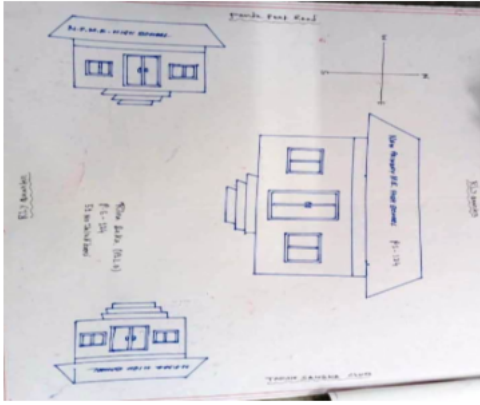

Nazri Naksha