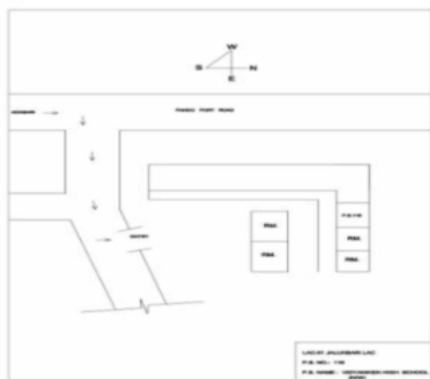

নিৰ্বাচক পঞ্জীয়ন বিষয়াৰ স্বাক্ষৰ

Nazri Naksha

Google Map View

Polling Station Building Front View

ভোটগ্ৰহন কেন্দ্ৰৰ সন্মুখৰ দৃশ্য

Cad View

Key MAP View

1 নাম : শংকৰ নাথ পিতাৰ নাম: সুধীৰ চন্দ্ৰ নাথ ঘৰ নং : 5 বয়স : 54 লিঙ্গ : পুৰুষ	MGB0478727 ফটো উপলব্ধ	2 নাম : শংকৰ দাস পিতাৰ নাম: উপেন্দ্ৰ কুমাৰ দাস ঘৰ নং : 51 বয়স : 51 লিঙ্গ : পুৰুষ	MGB0467084 ফটো উপলব্ধ	3 নাম : নন্দ লাল দাস পিতাৰ নাম: জয় কৃষ্ণ দাস ঘৰ নং : 5 বয়স : 48 লিঙ্গ : পুৰুষ	MGB0510545 ফটো উপলব্ধ
4 নাম : সোমা দাস স্বামীৰ নাম: শংকৰ দাস ঘৰ নং : 47 বয়স : 47 লিঙ্গ : মহিলা	MGB0467076 ফটো উপলব্ধ	5 নাম : অপৰ্ণা দেবনাথ স্বামীৰ নাম: শংকৰ নাথ ঘৰ নং : 5 বয়স : 41 লিঙ্গ : মহিলা	MGB0478719 ফটো উপলব্ধ	6 নাম : শিউলী দাস স্বামীৰ নাম: নন্দ লাল দাস ঘৰ নং : 5 বয়স : 38 লিঙ্গ : মহিলা	MGB0510537 ফটো উপলব্ধ
7 নাম : সিমাৰাণি বৰ্মন পিতাৰ নাম: গৌৰাঙ্গ বৰ্মন ঘৰ নং : 1 বয়স : 33 লিঙ্গ : মহিলা	MGB0500603 ফটো উপলব্ধ	8 নাম : প্ৰিয়াকা দাস পিতাৰ নাম: শংকৰ দাস ঘৰ নং : 5 বয়স : 26 লিঙ্গ : মহিলা	MGB0478768 ফটো উপলব্ধ	9 নাম : ঈশা কুমাৰী সিং পিতাৰ নাম: ওম প্ৰকাশ সিং ঘৰ নং : 5 বয়স : 23 লিঙ্গ : মহিলা	MGB0478743 ফটো উপলব্ধ
10 নাম : প্ৰীতি দাস পিতাৰ নাম: শংকৰ দাস ঘৰ নং : 1 বয়স : 22 লিঙ্গ : মহিলা	MGB2212520 ফটো উপলব্ধ	11 নাম : মায়্যা দেবনাথ পিতাৰ নাম: শংকৰ দেবনাথ ঘৰ নং : 1 বয়স : 21 লিঙ্গ : মহিলা	MGB2198281 ফটো উপলব্ধ	12 নাম : মিঠু দেব স্বামীৰ নাম: অসিত কুমাৰ দেব ঘৰ নং : 6 বয়স : 46 লিঙ্গ : মহিলা	MGB1087269 ফটো উপলব্ধ
13 নাম : বতন দত্ত পিতাৰ নাম: নাগিৰ চন্দ্ৰ দত্ত ঘৰ নং : 9 বয়স : 51 লিঙ্গ : পুৰুষ	MGB0522334 ফটো উপলব্ধ	14 নাম : পিয়া দাস স্বামীৰ নাম: বৃপক দত্ত ঘৰ নং : 9 বয়স : 25 লিঙ্গ : মহিলা	MGB0522417 ফটো উপলব্ধ	15 নাম : গিতা দাস স্বামীৰ নাম: হৰেকৃষ্ণ দাস ঘৰ নং : 10 বয়স : 56 লিঙ্গ : মহিলা	MGB1093385 ফটো উপলব্ধ
16 নাম : বিশ্ব বৰ্জুন ধৰ পিতাৰ নাম: পূৰ্ণ চন্দ্ৰ ধৰ ঘৰ নং : 14 বয়স : 82 লিঙ্গ : পুৰুষ	MGB1091798 ফটো উপলব্ধ	17 নাম : দিপালী ধৰ অন্যান্য: বিশ্ববৰ্জুন ধৰ ঘৰ নং : 14 বয়স : 71 লিঙ্গ : মহিলা	MGB1091936 ফটো উপলব্ধ	18 নাম : বিশ্বজিত ধৰ পিতাৰ নাম: বিশ্ববৰ্জুন ধৰ ঘৰ নং : 14 বয়স : 51 লিঙ্গ : পুৰুষ	MGB1091947 ফটো উপলব্ধ
19 নাম : মান্ধী ধৰ স্বামীৰ নাম: বিশ্বজিত ধৰ ঘৰ নং : 14 বয়স : 51 লিঙ্গ : মহিলা	MGB1097694 ফটো উপলব্ধ	20 নাম : বৃপা হালদাৰ পিতাৰ নাম: সৰ্বেশ্বৰ হালদাৰ ঘৰ নং : 15 বয়স : 29 লিঙ্গ : মহিলা	MGB0589739 ফটো উপলব্ধ	21 নাম : মিহিৰ দাসগুপ্ত পিতাৰ নাম: মিলন দাসগুপ্ত ঘৰ নং : 31 বয়স : 44 লিঙ্গ : পুৰুষ	MGB0014235 ফটো উপলব্ধ
22 নাম : সন্প্ৰীতি পাল পিতাৰ নাম: বমেন্দ্ৰ চন্দ্ৰ পাল ঘৰ নং : 95 বয়স : 29 লিঙ্গ : মহিলা	MGB0522466 ফটো উপলব্ধ	23 নাম : বণবীৰ পাল পিতাৰ নাম: বমেন্দ্ৰ চন্দ্ৰ পাল ঘৰ নং : 35 বয়স : 21 লিঙ্গ : পুৰুষ	MGB2211308 ফটো উপলব্ধ	24 নাম : এনি বৰুৱা পিতাৰ নাম: গৌতম বৰুৱা ঘৰ নং : 42 বয়স : 26 লিঙ্গ : মহিলা	MGB0564104 ফটো উপলব্ধ
25 নাম : পৌলমী দাস পিতাৰ নাম: বিকাশ দাস ঘৰ নং : 82 এ বয়স : 25 লিঙ্গ : মহিলা	MGB0616029 ফটো উপলব্ধ	26 নাম : সিদ্ধান্ত দাস পিতাৰ নাম: বিপ্লব দাস ঘৰ নং : 42 এ বয়স : 24 লিঙ্গ : পুৰুষ	MGB0616128 ফটো উপলব্ধ	27 নাম : সুভংকৰ দেৱনাথ পিতাৰ নাম: সুভাশীষ দেবনাথ ঘৰ নং : 59 বয়স : 24 লিঙ্গ : পুৰুষ	MGB0522409 ফটো উপলব্ধ
28 নাম : আকাশু প্ৰীতম মাতৃৰ নাম: গীতা দাস ঘৰ নং : 78 বয়স : 26 লিঙ্গ : পুৰুষ	MGB1117555 ফটো উপলব্ধ	29 নাম : সুজাল দাস মাতৃৰ নাম: মনু দাস ঘৰ নং : 88 বয়স : 19 লিঙ্গ : পুৰুষ	ANW0096164 ফটো উপলব্ধ	30 নাম : ৰাজীৱ দেব পিতাৰ নাম: ৰাজ কুমাৰ দেব ঘৰ নং : 90 বয়স : 50 লিঙ্গ : পুৰুষ	MGB1284328 ফটো উপলব্ধ