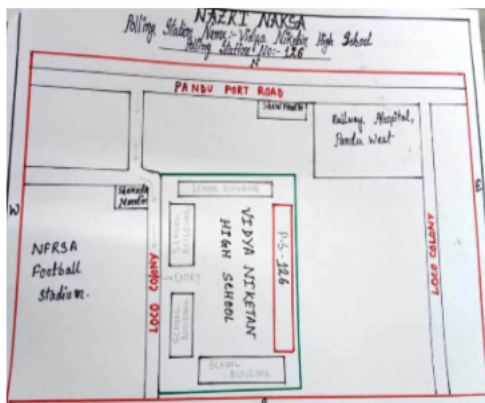

Nazri Naksha