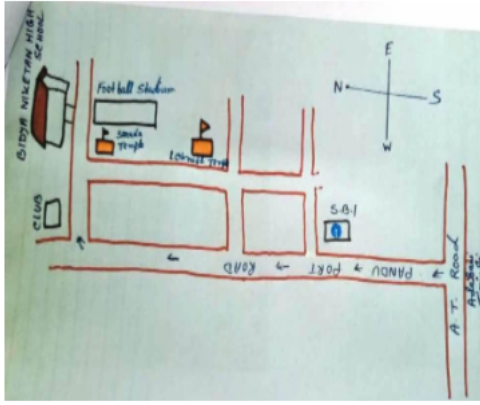

Nazri Naksha