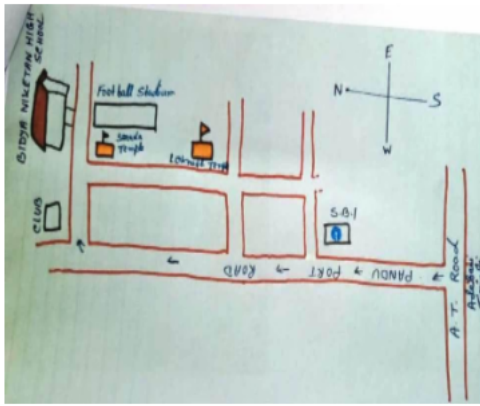

Nazri Naksha