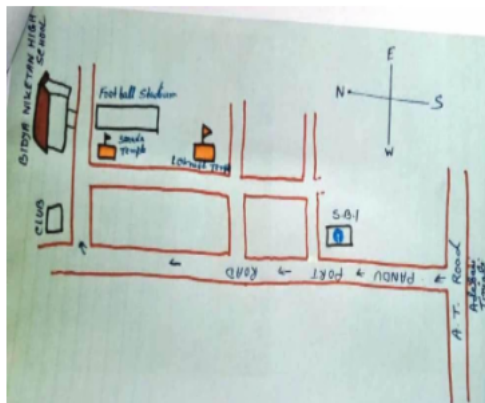

Nazri Naksha