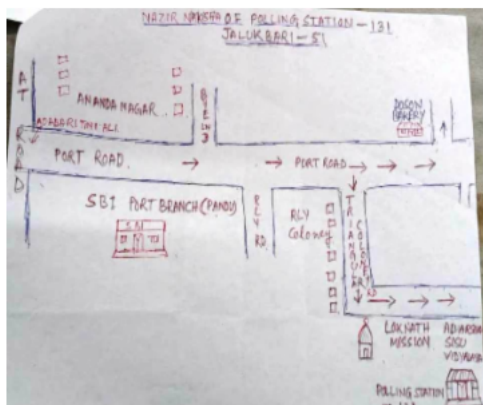

Nazri Naksha