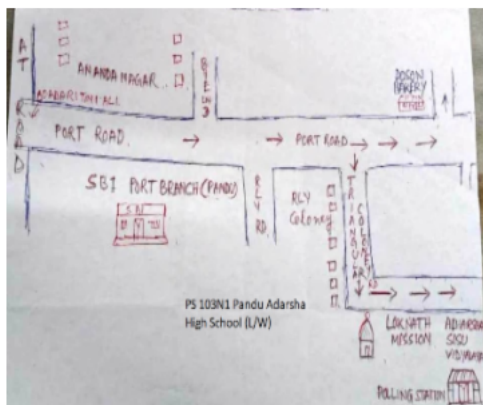

Nazri Naksha