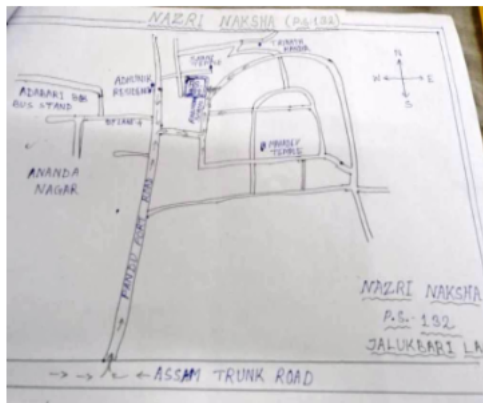

Nazri Naksha