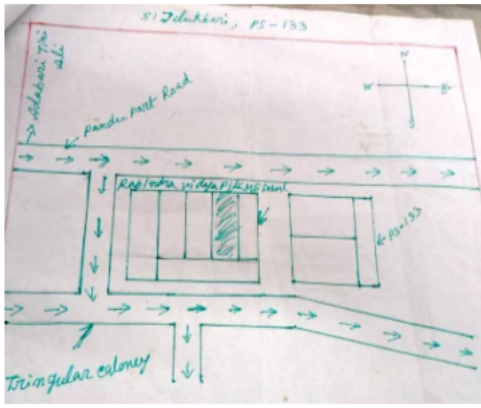

Nazri Naksha