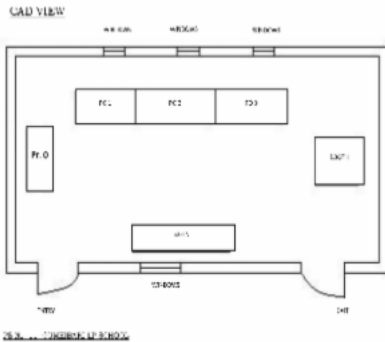

নিৰ্বাচক পঞ্জীয়ন বিষয়াৰ স্বাক্ষৰ

Nazri Naksha

Google Map View

Polling Station Building Front View

ভোটগ্ৰহন কেন্দ্ৰৰ সন্মুখৰ দৃশ্য

Cad View

Key MAP View

<p>S2 1 ANW0129502</p> <p>নাম : অনপমা নাথ স্বামীৰ নাম: ঋতুপৰ্ণ ভূঞা ঘৰ নং : 00 বয়স : 37 লিঙ্গ : মহিলা</p> <p>ফটো উপলব্ধ</p>	<p>2 GZH0003322</p> <p>নাম : চিন বৰ্মন কলিতা স্বামীৰ নাম: শৈলেন কলিতা ঘৰ নং : 1 বয়স : 35 লিঙ্গ : মহিলা</p> <p>ফটো উপলব্ধ</p>	<p>3 GZH0779033</p> <p>নাম : হিমাংশু কলিতা পিতাৰ নাম: প্ৰদীপ কলিতা ঘৰ নং : 2 বয়স : 25 লিঙ্গ : পুৰুষ</p> <p>ফটো উপলব্ধ</p>
<p>4 GZH0003324</p> <p>নাম : তপন দাস পিতাৰ নাম: ভদ্রেস্বৰ দাস ঘৰ নং : ৮৪ বয়স : 56 লিঙ্গ : পুৰুষ</p> <p>ফটো উপলব্ধ</p>	<p>5 GZH0003325</p> <p>নাম : সবিতা দাস স্বামীৰ নাম: তপন দাস ঘৰ নং : ৮৪ বয়স : 48 লিঙ্গ : মহিলা</p> <p>ফটো উপলব্ধ</p>	<p>6 GZH0003326</p> <p>নাম : কনক বৈশ্য পিতাৰ নাম: মানিক বৈশ্য ঘৰ নং : ১১০ বয়স : 82 লিঙ্গ : পুৰুষ</p> <p>ফটো উপলব্ধ</p>
<p>7 GZH2391027</p> <p>নাম : মনোৰঞ্জন হালৈ পিতাৰ নাম: বন্দাবন হালৈ ঘৰ নং : ১২০ বয়স : 37 লিঙ্গ : পুৰুষ</p> <p>ফটো উপলব্ধ</p>	<p>8 GZH0003329</p> <p>নাম : নিজৰা বৈশ্য পিতাৰ নাম: কনক বৈশ্য ঘৰ নং : ১১০ বয়স : 32 লিঙ্গ : মহিলা</p> <p>ফটো উপলব্ধ</p>	<p>9 GZH0003331</p> <p>নাম : জগদীশ কলিতা পিতাৰ নাম: ভোগেশ্বৰ কলিতা ঘৰ নং : ১১১ বয়স : 57 লিঙ্গ : পুৰুষ</p> <p>ফটো উপলব্ধ</p>
<p>10 GZH0003332</p> <p>নাম : বাজেন কলিতা পিতাৰ নাম: ভোগেশ্বৰ কলিতা ঘৰ নং : ১১১ বয়স : 53 লিঙ্গ : পুৰুষ</p> <p>ফটো উপলব্ধ</p>	<p>11 GZH0003333</p> <p>নাম : বীনা কলিতা স্বামীৰ নাম: জগদীশ কলিতা ঘৰ নং : ১১১ বয়স : 52 লিঙ্গ : মহিলা</p> <p>ফটো উপলব্ধ</p>	<p>12 GZH0003334</p> <p>নাম : জিতু কলিতা স্বামীৰ নাম: বাজেন কলিতা ঘৰ নং : ১১১ বয়স : 43 লিঙ্গ : মহিলা</p> <p>ফটো উপলব্ধ</p>
<p>13 ANW0092056</p> <p>নাম : বৰষা কলিতা পিতাৰ নাম: জগদীশ কলিতা ঘৰ নং : ১১১ বয়স : 19 লিঙ্গ : মহিলা</p> <p>ফটো উপলব্ধ</p>	<p>14 GZH0003335</p> <p>নাম : বামচৰণ কলিতা পিতাৰ নাম: আনন্দ কলিতা ঘৰ নং : ১১২ বয়স : 84 লিঙ্গ : পুৰুষ</p> <p>ফটো উপলব্ধ</p>	<p>15 GZH0003336</p> <p>নাম : চাৰোদা কলিতা স্বামীৰ নাম: বামচৰণ কলিতা ঘৰ নং : ১১২ বয়স : 72 লিঙ্গ : মহিলা</p> <p>ফটো উপলব্ধ</p>
<p>16 GZH9234699</p> <p>নাম : জীতেন কলিতা পিতাৰ নাম: সূৰ্য্য কলিতা ঘৰ নং : ১১৩ বয়স : 60 লিঙ্গ : পুৰুষ</p> <p>ফটো উপলব্ধ</p>	<p>17 GZH0003339</p> <p>নাম : অমল্য কলিতা পিতাৰ নাম: সূৰ্য্য কলিতা ঘৰ নং : ১১৩ বয়স : 57 লিঙ্গ : পুৰুষ</p> <p>ফটো উপলব্ধ</p>	<p>18 GZH0003340</p> <p>নাম : জয়ন্ত কলিতা পিতাৰ নাম: সূৰ্য্য কলিতা ঘৰ নং : ১১৩ বয়স : 55 লিঙ্গ : পুৰুষ</p> <p>ফটো উপলব্ধ</p>
<p>19 GZH0003338</p> <p>নাম : অশ্বিনী কলিতা পিতাৰ নাম: সূৰ্য্য কলিতা ঘৰ নং : ১১৩ বয়স : 53 লিঙ্গ : পুৰুষ</p> <p>ফটো উপলব্ধ</p>	<p>20 GZH0003341</p> <p>নাম : মইনা কলিতা স্বামীৰ নাম: জীতেন কলিতা ঘৰ নং : ১১৩ বয়স : 50 লিঙ্গ : মহিলা</p> <p>ফটো উপলব্ধ</p>	<p>21 GZH0003343</p> <p>নাম : পৰ্ণিমা কলিতা স্বামীৰ নাম: অশ্বিনী কলিতা ঘৰ নং : ১১৩ বয়স : 47 লিঙ্গ : মহিলা</p> <p>ফটো উপলব্ধ</p>
<p>22 GZH0003342</p> <p>নাম : প্ৰনিতা কলিতা স্বামীৰ নাম: জয়ন্ত কলিতা ঘৰ নং : ১১৩ বয়স : 42 লিঙ্গ : মহিলা</p> <p>ফটো উপলব্ধ</p>	<p>23 GZH0003344</p> <p>নাম : তুলিকা কলিতা স্বামীৰ নাম: অমল্য কলিতা ঘৰ নং : ১১৩ বয়স : 39 লিঙ্গ : মহিলা</p> <p>ফটো উপলব্ধ</p>	<p>24 ANW0033928</p> <p>নাম : ডিম্পী কলিতা পিতাৰ নাম: জীতেন কলিতা ঘৰ নং : ১১৩ বয়স : 22 লিঙ্গ : মহিলা</p> <p>ফটো উপলব্ধ</p>
<p>25 GZH0961599</p> <p>নাম : ৰূপাশ্ৰী কলিতা পিতাৰ নাম: জয়ন্ত কলিতা ঘৰ নং : ১১৩ বয়স : 21 লিঙ্গ : মহিলা</p> <p>ফটো উপলব্ধ</p>	<p>26 GZH0003345</p> <p>নাম : প্ৰেমদা কলিতা স্বামীৰ নাম: গনেশ কলিতা ঘৰ নং : ১১৪ বয়স : 70 লিঙ্গ : মহিলা</p> <p>ফটো উপলব্ধ</p>	<p>27 GZH0003347</p> <p>নাম : বুবুল কলিতা পিতাৰ নাম: গনেশ কলিতা ঘৰ নং : ১১৪ বয়স : 48 লিঙ্গ : পুৰুষ</p> <p>ফটো উপলব্ধ</p>
<p>28 GZH0677831</p> <p>নাম : চন্দ্ৰমা দাস কলিতা স্বামীৰ নাম: বিনয় কলিতা ঘৰ নং : ১১৪ বয়স : 36 লিঙ্গ : মহিলা</p> <p>ফটো উপলব্ধ</p>	<p>29 GZH0003349</p> <p>নাম : বিনয় কুমাৰ কলিতা পিতাৰ নাম: গনেশ কলিতা ঘৰ নং : ১১৪ বয়স : 34 লিঙ্গ : পুৰুষ</p> <p>ফটো উপলব্ধ</p>	<p>30 GZH2943363</p> <p>নাম : বুনজুন কলিতা পিতাৰ নাম: গনেশ কলিতা ঘৰ নং : ১১৪ বয়স : 33 লিঙ্গ : পুৰুষ</p> <p>ফটো উপলব্ধ</p>