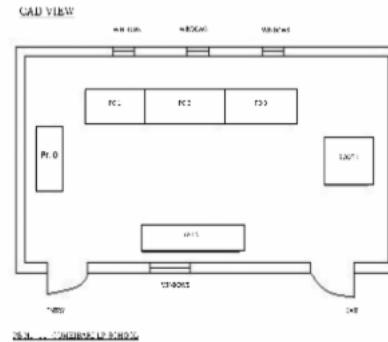

Key MAP View