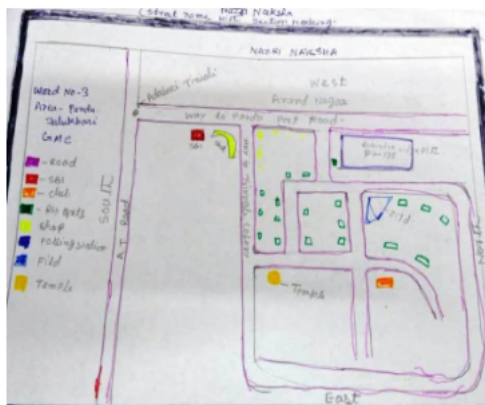

Nazri Naksha