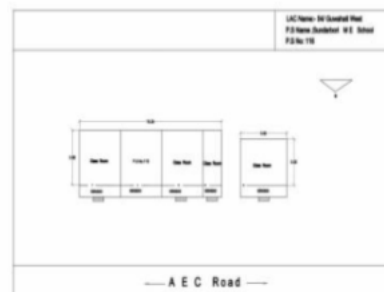

নিৰ্বাচক পঞ্জীয়ন বিষয়াৰ স্বাক্ষৰ

Nazri Naksha

Google Map View

Polling Station Building Front View

ভোটগ্ৰহন কেন্দ্ৰৰ সন্মুখৰ দৃশ্য

Cad View

Key MAP View

<p>R 1 GZH1124567</p> <p>নাম : অহল্যা তালুকদাৰ স্বামীৰ নাম: তৰণী কান্ত তালুকদাৰ ঘৰ নং : 92 বয়স : 92 লিঙ্গ : মহিলা</p> <p>ফটো উপলব্ধ</p>	<p>2 GZH1907484</p> <p>নাম : দিলিপ কুমাৰ ভট্টাচাৰ্য পিতাৰ নাম: ভুবনেশ্বৰ শৰ্মা ঘৰ নং : 1 বয়স : 67 লিঙ্গ : পুৰুষ</p> <p>ফটো উপলব্ধ</p>	<p>3 GZH1913318</p> <p>নাম : টুল কুমাৰী শৰ্মা স্বামীৰ নাম: দিলীপ কুমাৰ ভট্টাচাৰ্য ঘৰ নং : 1 বয়স : 63 লিঙ্গ : মহিলা</p> <p>ফটো উপলব্ধ</p>
<p>4 GZH1124614</p> <p>নাম : অবনি তালুকদাৰ পিতাৰ নাম: তৰণী তালুকদাৰ ঘৰ নং : 1 বয়স : 61 লিঙ্গ : পুৰুষ</p> <p>ফটো উপলব্ধ</p>	<p>5 GZH1124603</p> <p>নাম : দিপালী তালুকদাৰ স্বামীৰ নাম: হেমেন্দ্ৰ তালুকদাৰ ঘৰ নং : 1 বয়স : 57 লিঙ্গ : মহিলা</p> <p>ফটো উপলব্ধ</p>	<p>6 GZH2875378</p> <p>নাম : হেমেন্দ্ৰ তালুকদাৰ পিতাৰ নাম: তৰণী কান্ত তালুকদাৰ ঘৰ নং : 1 বয়স : 56 লিঙ্গ : পুৰুষ</p> <p>ফটো উপলব্ধ</p>
<p>7 GZH1124625</p> <p>নাম : ৰীতা তালুকদাৰ পিতাৰ নাম: তৰণী কান্ত তালুকদাৰ ঘৰ নং : 1 বয়স : 55 লিঙ্গ : মহিলা</p> <p>ফটো উপলব্ধ</p>	<p>8 GZH0894220</p> <p>নাম : খাদিজা বেগম স্বামীৰ নাম: চিৰাজ আলী ঘৰ নং : 1 বয়স : 29 লিঙ্গ : মহিলা</p> <p>ফটো উপলব্ধ</p>	<p>9 GZH0893784</p> <p>নাম : বেজি বেগম পিতাৰ নাম: চিৰাজ আলী ঘৰ নং : 1 বয়স : 27 লিঙ্গ : মহিলা</p> <p>ফটো উপলব্ধ</p>
<p>10 GZH0892927</p> <p>নাম : বেচমা বেগম পিতাৰ নাম: আহমেদ আলী ঘৰ নং : 1 বয়স : 25 লিঙ্গ : মহিলা</p> <p>ফটো উপলব্ধ</p>	<p>11 GZH2703122</p> <p>নাম : জেচমিন চুলতানা পিতাৰ নাম: মুজাহিদ আলী ঘৰ নং : 1 বয়স : 22 লিঙ্গ : মহিলা</p> <p>ফটো উপলব্ধ</p>	<p>12 GZH0802868</p> <p>নাম : পাৰবিন চুলতানা পিতাৰ নাম: চাৰিফুদ্দিন আলী ঘৰ নং : 1 বয়স : 31 লিঙ্গ : মহিলা</p> <p>ফটো উপলব্ধ</p>
<p>13 GZH2875389</p> <p>নাম : আমিনা খাতুন স্বামীৰ নাম: মফিজ আলী ঘৰ নং : 1 বয়স : 81 লিঙ্গ : মহিলা</p> <p>ফটো উপলব্ধ</p>	<p>14 GZH1124647</p> <p>নাম : মহম্মদ আলী পিতাৰ নাম: মফিজ আলী ঘৰ নং : 1 বয়স : 64 লিঙ্গ : পুৰুষ</p> <p>ফটো উপলব্ধ</p>	<p>15 GZH1124670</p> <p>নাম : আনোৱাৰা বেগম স্বামীৰ নাম: চাৰিফুদ্দিন আলী ঘৰ নং : 1 বয়স : 62 লিঙ্গ : মহিলা</p> <p>ফটো উপলব্ধ</p>
<p>16 GZH1124681</p> <p>নাম : চিৰাজ আলী পিতাৰ নাম: মফিজ আলী ঘৰ নং : 1 বয়স : 57 লিঙ্গ : পুৰুষ</p> <p>ফটো উপলব্ধ</p>	<p>17 GZH1124669</p> <p>নাম : তছলিমা বেগম স্বামীৰ নাম: আহমদ আলী ঘৰ নং : 1 বয়স : 57 লিঙ্গ : মহিলা</p> <p>ফটো উপলব্ধ</p>	<p>18 GZH1124658</p> <p>নাম : আহমেদ আলী পিতাৰ নাম: মফিজ আলী ঘৰ নং : 1 বয়স : 54 লিঙ্গ : পুৰুষ</p> <p>ফটো উপলব্ধ</p>
<p>19 GZH1124692</p> <p>নাম : হুচনা বেগম স্বামীৰ নাম: চিৰাজ আলী ঘৰ নং : 1 বয়স : 52 লিঙ্গ : মহিলা</p> <p>ফটো উপলব্ধ</p>	<p>R 20 GZH1124705</p> <p>নাম : হাবিবৰ ৰহমন্ পিতাৰ নাম: মফিজ আলী ঘৰ নং : 1 বয়স : 52 লিঙ্গ : পুৰুষ</p> <p>ফটো উপলব্ধ</p>	<p>21 GZH1124716</p> <p>নাম : চলিম আলী পিতাৰ নাম: মজুদ্দিন আলী ঘৰ নং : 1 বয়স : 45 লিঙ্গ : পুৰুষ</p> <p>ফটো উপলব্ধ</p>
<p>R 22 GZH1124727</p> <p>নাম : ভাৰ্গবানন্দ গোস্বামী পিতাৰ নাম: জ্ঞানেন্দ্ৰ গোস্বামী ঘৰ নং : 67 বয়স : 67 লিঙ্গ : পুৰুষ</p> <p>ফটো উপলব্ধ</p>	<p>23 GZH1124738</p> <p>নাম : প্ৰণতি দেৱী স্বামীৰ নাম: ভাৰ্গবানন্দ গোস্বামী ঘৰ নং : 2 বয়স : 61 লিঙ্গ : মহিলা</p> <p>ফটো উপলব্ধ</p>	<p>24 GZH1124749</p> <p>নাম : আচানুৰ আহমেদ পিতাৰ নাম: নাছিবুদ্দিন আহমেদ ঘৰ নং : 2 বয়স : 35 লিঙ্গ : পুৰুষ</p> <p>ফটো উপলব্ধ</p>
<p>25 GZH0110478</p> <p>নাম : কুমাৰ চানি পিতাৰ নাম: লোহিত কুমাৰ ঘৰ নং : 2B বয়স : 31 লিঙ্গ : পুৰুষ</p> <p>ফটো উপলব্ধ</p>	<p>26 GZH1124783</p> <p>নাম : লোহিত কুমাৰ পিতাৰ নাম: হৰমোহন কুমাৰ ঘৰ নং : 2খ বয়স : 69 লিঙ্গ : পুৰুষ</p> <p>ফটো উপলব্ধ</p>	<p>27 GZH1124794</p> <p>নাম : যামিনী কুমাৰ স্বামীৰ নাম: লোহিত কুমাৰ ঘৰ নং : 2খ বয়স : 64 লিঙ্গ : মহিলা</p> <p>ফটো উপলব্ধ</p>
<p>28 GZH1124807</p> <p>নাম : ধ্ৰুৱজ্যোতি কুমাৰ পিতাৰ নাম: লোহিত কুমাৰ ঘৰ নং : 2খ বয়স : 37 লিঙ্গ : পুৰুষ</p> <p>ফটো উপলব্ধ</p>	<p>29 GZH0109785</p> <p>নাম : টুটুমনী ৰয় কুমাৰ স্বামীৰ নাম: ধ্ৰুৱজ্যোতি কুমাৰ ঘৰ নং : 2খ বয়স : 37 লিঙ্গ : মহিলা</p> <p>ফটো উপলব্ধ</p>	<p>30 GZH1124772</p> <p>নাম : ৰূপজ্যোতি কুমাৰ পিতাৰ নাম: লোহিত কুমাৰ ঘৰ নং : 2ক বয়স : 36 লিঙ্গ : পুৰুষ</p> <p>ফটো উপলব্ধ</p>