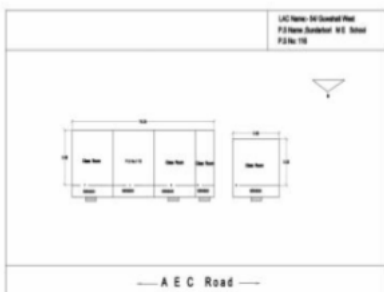

নিৰ্বাচক পঞ্জীয়ন বিষয়াৰ স্বাক্ষৰ

Nazri Naksha

Google Map View

Polling Station Building Front View

ভোটগ্ৰহন কেন্দ্ৰৰ সন্মুখৰ দৃশ্য

Cad View

Key MAP View

<p>R 1 GZH1124567</p> <p>নাম : অহল্যা তালুকদাৰ স্বামীৰ নাম: তৰণী কান্ত তালুকদাৰ ঘৰ নং : 92 বয়স : 92 লিঙ্গ : মহিলা</p> <p>ফটো উপলব্ধ</p>	<p>2 GZH1907484</p> <p>নাম : দিলিপ কুমাৰ ভট্টাচাৰ্য পিতাৰ নাম: ভুবনেশ্বৰ শৰ্মা ঘৰ নং : 1 বয়স : 67 লিঙ্গ : পুৰুষ</p> <p>ফটো উপলব্ধ</p>	<p>3 GZH1913318</p> <p>নাম : টুল কুমাৰী শৰ্মা স্বামীৰ নাম: দিলীপ কুমাৰ ভট্টাচাৰ্য ঘৰ নং : 1 বয়স : 63 লিঙ্গ : মহিলা</p> <p>ফটো উপলব্ধ</p>
<p>4 GZH1124614</p> <p>নাম : অবনি তালুকদাৰ পিতাৰ নাম: তৰণী তালুকদাৰ ঘৰ নং : 1 বয়স : 61 লিঙ্গ : পুৰুষ</p> <p>ফটো উপলব্ধ</p>	<p>5 GZH1124603</p> <p>নাম : দিপালী তালুকদাৰ স্বামীৰ নাম: হেমেন্দ্ৰ তালুকদাৰ ঘৰ নং : 1 বয়স : 57 লিঙ্গ : মহিলা</p> <p>ফটো উপলব্ধ</p>	<p>6 GZH2875378</p> <p>নাম : হেমেন্দ্ৰ তালুকদাৰ পিতাৰ নাম: তৰণী কান্ত তালুকদাৰ ঘৰ নং : 1 বয়স : 56 লিঙ্গ : পুৰুষ</p> <p>ফটো উপলব্ধ</p>
<p>7 GZH1124625</p> <p>নাম : ৰীতা তালুকদাৰ পিতাৰ নাম: তৰণী কান্ত তালুকদাৰ ঘৰ নং : 1 বয়স : 55 লিঙ্গ : মহিলা</p> <p>ফটো উপলব্ধ</p>	<p>8 GZH0894220</p> <p>নাম : খাদিজা বেগম স্বামীৰ নাম: চিৰাজ আলী ঘৰ নং : 1 বয়স : 29 লিঙ্গ : মহিলা</p> <p>ফটো উপলব্ধ</p>	<p>9 GZH0893784</p> <p>নাম : বেজি বেগম পিতাৰ নাম: চিৰাজ আলী ঘৰ নং : 1 বয়স : 27 লিঙ্গ : মহিলা</p> <p>ফটো উপলব্ধ</p>
<p>10 GZH0892927</p> <p>নাম : বেচমা বেগম পিতাৰ নাম: আহমেদ আলী ঘৰ নং : 1 বয়স : 25 লিঙ্গ : মহিলা</p> <p>ফটো উপলব্ধ</p>	<p>11 GZH2703122</p> <p>নাম : জেচমিন চুলতানা পিতাৰ নাম: মুজাহিদ আলী ঘৰ নং : 1 বয়স : 22 লিঙ্গ : মহিলা</p> <p>ফটো উপলব্ধ</p>	<p>12 GZH0802868</p> <p>নাম : পাৰবিন চুলতানা পিতাৰ নাম: চাৰিফুদ্দিন আলী ঘৰ নং : 1 বয়স : 31 লিঙ্গ : মহিলা</p> <p>ফটো উপলব্ধ</p>
<p>13 GZH2875389</p> <p>নাম : আমিনা খাতুন স্বামীৰ নাম: মফিজ আলী ঘৰ নং : 1 বয়স : 81 লিঙ্গ : মহিলা</p> <p>ফটো উপলব্ধ</p>	<p>14 GZH1124647</p> <p>নাম : মহম্মদ আলী পিতাৰ নাম: মফিজ আলী ঘৰ নং : 1 বয়স : 64 লিঙ্গ : পুৰুষ</p> <p>ফটো উপলব্ধ</p>	<p>15 GZH1124670</p> <p>নাম : আনোৱাৰা বেগম স্বামীৰ নাম: চাৰিফুদ্দিন আলী ঘৰ নং : 1 বয়স : 62 লিঙ্গ : মহিলা</p> <p>ফটো উপলব্ধ</p>
<p>16 GZH1124681</p> <p>নাম : চিৰাজ আলী পিতাৰ নাম: মফিজ আলী ঘৰ নং : 1 বয়স : 57 লিঙ্গ : পুৰুষ</p> <p>ফটো উপলব্ধ</p>	<p>17 GZH1124669</p> <p>নাম : তছলিমা বেগম স্বামীৰ নাম: আহমদ আলী ঘৰ নং : 1 বয়স : 57 লিঙ্গ : মহিলা</p> <p>ফটো উপলব্ধ</p>	<p>18 GZH1124658</p> <p>নাম : আহমেদ আলী পিতাৰ নাম: মফিজ আলী ঘৰ নং : 1 বয়স : 54 লিঙ্গ : পুৰুষ</p> <p>ফটো উপলব্ধ</p>
<p>19 GZH1124692</p> <p>নাম : হুচনা বেগম স্বামীৰ নাম: চিৰাজ আলী ঘৰ নং : 1 বয়স : 52 লিঙ্গ : মহিলা</p> <p>ফটো উপলব্ধ</p>	<p>R 20 GZH1124705</p> <p>নাম : হাবিবৰ ৰহমন্ পিতাৰ নাম: মফিজ আলী ঘৰ নং : 1 বয়স : 52 লিঙ্গ : পুৰুষ</p> <p>ফটো উপলব্ধ</p>	<p>21 GZH1124716</p> <p>নাম : চলিম আলী পিতাৰ নাম: মজুদ্দিন আলী ঘৰ নং : 1 বয়স : 45 লিঙ্গ : পুৰুষ</p> <p>ফটো উপলব্ধ</p>
<p>R 22 GZH1124727</p> <p>নাম : ভাৰ্গবানন্দ গোস্বামী পিতাৰ নাম: জ্ঞানেন্দ্ৰ গোস্বামী ঘৰ নং : 67 বয়স : 67 লিঙ্গ : পুৰুষ</p> <p>ফটো উপলব্ধ</p>	<p>23 GZH1124738</p> <p>নাম : প্ৰণতি দেৱী স্বামীৰ নাম: ভাৰ্গবানন্দ গোস্বামী ঘৰ নং : 2 বয়স : 61 লিঙ্গ : মহিলা</p> <p>ফটো উপলব্ধ</p>	<p>24 GZH1124749</p> <p>নাম : আচানুৰ আহমেদ পিতাৰ নাম: নাছিবুদ্দিন আহমেদ ঘৰ নং : 2 বয়স : 35 লিঙ্গ : পুৰুষ</p> <p>ফটো উপলব্ধ</p>
<p>25 GZH0110478</p> <p>নাম : কুমাৰ চানি পিতাৰ নাম: লোহিত কুমাৰ ঘৰ নং : 2B বয়স : 31 লিঙ্গ : পুৰুষ</p> <p>ফটো উপলব্ধ</p>	<p>26 GZH1124783</p> <p>নাম : লোহিত কুমাৰ পিতাৰ নাম: হৰমোহন কুমাৰ ঘৰ নং : 2খ বয়স : 69 লিঙ্গ : পুৰুষ</p> <p>ফটো উপলব্ধ</p>	<p>27 GZH1124794</p> <p>নাম : যামিনী কুমাৰ স্বামীৰ নাম: লোহিত কুমাৰ ঘৰ নং : 2খ বয়স : 64 লিঙ্গ : মহিলা</p> <p>ফটো উপলব্ধ</p>
<p>28 GZH1124807</p> <p>নাম : ধ্ৰুৱজ্যোতি কুমাৰ পিতাৰ নাম: লোহিত কুমাৰ ঘৰ নং : 2খ বয়স : 37 লিঙ্গ : পুৰুষ</p> <p>ফটো উপলব্ধ</p>	<p>29 GZH0109785</p> <p>নাম : টুটুমনী ৰয় কুমাৰ স্বামীৰ নাম: ধ্ৰুৱজ্যোতি কুমাৰ ঘৰ নং : 2খ বয়স : 37 লিঙ্গ : মহিলা</p> <p>ফটো উপলব্ধ</p>	<p>30 GZH1124772</p> <p>নাম : ৰূপজ্যোতি কুমাৰ পিতাৰ নাম: লোহিত কুমাৰ ঘৰ নং : 2ক বয়স : 36 লিঙ্গ : পুৰুষ</p> <p>ফটো উপলব্ধ</p>