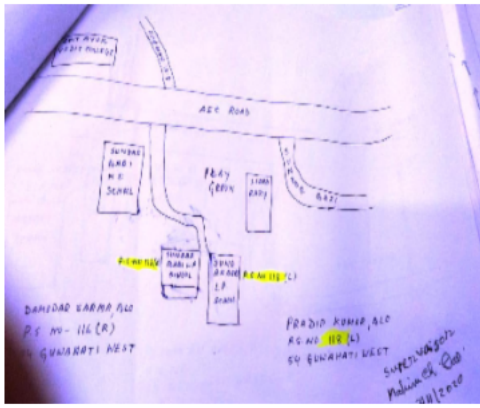

Nazri Naksha