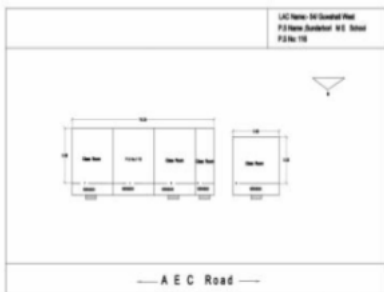

নিৰ্বাচক পঞ্জীয়ন বিষয়াৰ স্বাক্ষৰ

Nazri Naksha

Google Map View

Polling Station Building Front View

ভোটগ্ৰহন কেন্দ্ৰৰ সন্মুখৰ দৃশ্য

Cad View

Key MAP View

বিধানসভা সমষ্টিৰ নম্বৰ আৰু নাম : 37-জালুকবাৰী
অংশৰ নম্বৰ আৰু নাম : 1-গুৱাহাটী বিশ্ববিদ্যালয় চৌহদ