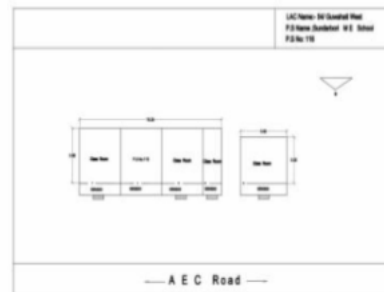

নিৰ্বাচক পঞ্জীয়ন বিষয়াৰ স্বাক্ষৰ

Nazri Naksha

Google Map View

Polling Station Building Front View

ভোটগ্ৰহন কেন্দ্ৰৰ সন্মুখৰ দৃশ্য

Cad View

Key MAP View

বিধানসভা সমষ্টিৰ নম্বৰ আৰু নাম : 37-জালুকবাৰী
অংশৰ নম্বৰ আৰু নাম : 1-গুৱাহাটী বিশ্ববিদ্যালয় চৌহদ