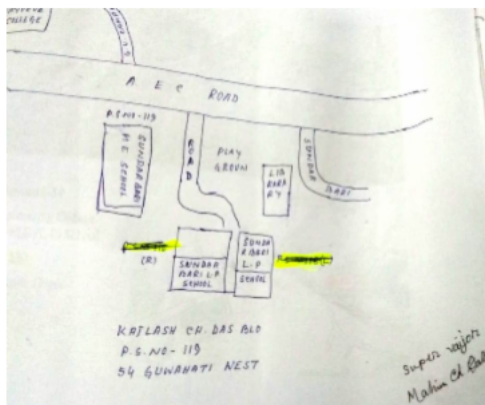

Nazri Naksha