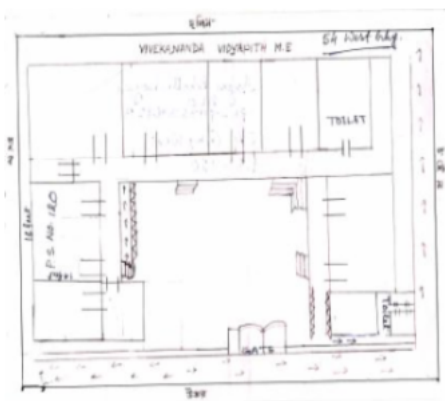

Nazri Naksha

Google Map View

Polling Station Building Front View

ভোটগ্রহন কেন্দ্ৰৰ সন্মুখৰ দৃশ্য

Cad View

Key MAP View