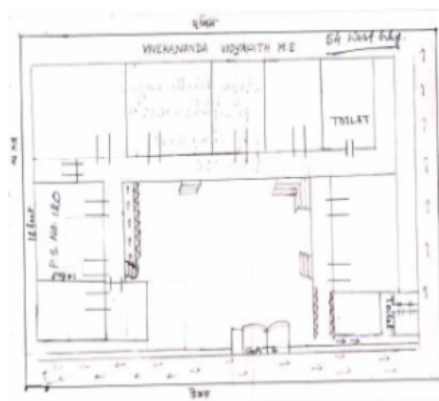

নিৰ্বাচক পঞ্জীয়ন বিষয়াৰ স্বাক্ষৰ

Nazri Naksha

Google Map View

Polling Station Building Front View

ভোটগ্রহন কেন্দ্ৰৰ সন্মুখৰ দৃশ্য

Cad View

Key MAP View

|  |                          |   |                          |   |                          |
|--|--------------------------|---|--------------------------|---|--------------------------|
| S2<br>1<br>নাম : কুঞ্জলাল ডেকা<br>পিতাৰ নাম: গিৰীশ ডেকা<br>ঘৰ নং : ৮৩৪<br>বয়স : 65 লিঙ্গ : পুৰুষ          | GZH1166832<br>ফটো উপলব্ধ | 2<br>নাম : দিনেশ ঠাকুৰীয়া<br>পিতাৰ নাম: অৰূন ঠাকুৰীয়া<br>ঘৰ নং : ৮৩৪<br>বয়স : 64 লিঙ্গ : পুৰুষ           | GZH1166854<br>ফটো উপলব্ধ | 3<br>নাম : নিৰপমা ডেকা<br>স্বামীৰ নাম: কুঞ্জলাল ডেকা<br>ঘৰ নং : ৮৩৪<br>বয়স : 59 লিঙ্গ : মহিলা              | GZH1166843<br>ফটো উপলব্ধ |
| 4<br>নাম : চেন ঠাকুৰীয়া<br>স্বামীৰ নাম: দানেশ চন্দ্ৰ ঠাকুৰীয়া<br>ঘৰ নং : ৮৩৪<br>বয়স : 58 লিঙ্গ : মহিলা  | GZH0907436<br>ফটো উপলব্ধ | 5<br>নাম : চেন ঠাকুৰীয়া<br>স্বামীৰ নাম: দানেশ চন্দ্ৰ ঠাকুৰীয়া<br>ঘৰ নং : ৮৩৪<br>বয়স : 56 লিঙ্গ : মহিলা   | GZH2879609<br>ফটো উপলব্ধ | 6<br>নাম : দেৱ দাস ঠাকুৰীয়া<br>পিতাৰ নাম: দানেশ চন্দ্ৰ ঠাকুৰীয়া<br>ঘৰ নং : ৮৩৪<br>বয়স : 32 লিঙ্গ : পুৰুষ | GZH2879610<br>ফটো উপলব্ধ |
| 7<br>নাম : দেবদাস ঠাকুৰীয়া<br>পিতাৰ নাম: দানেশ চন্দ্ৰ ঠাকুৰীয়া<br>ঘৰ নং : ৮৩৪<br>বয়স : 32 লিঙ্গ : পুৰুষ | GZH0907535<br>ফটো উপলব্ধ | 8<br>নাম : জীতেন দত্ত<br>পিতাৰ নাম: ভীমেশ্বৰ দত্ত<br>ঘৰ নং : ৮৩৬<br>বয়স : 61 লিঙ্গ : পুৰুষ                 | GZH1166876<br>ফটো উপলব্ধ | 9<br>নাম : নিবেদিতা দত্ত<br>স্বামীৰ নাম: জীতেন দত্ত<br>ঘৰ নং : ৮৩৬<br>বয়স : 59 লিঙ্গ : মহিলা               | GZH1166887<br>ফটো উপলব্ধ |
| 10<br>নাম : পাৰলি দত্ত দত্ত<br>পিতাৰ নাম: জীতেন চন্দ্ৰ দত্ত<br>ঘৰ নং : ৮৩৬<br>বয়স : 31 লিঙ্গ : মহিলা      | GZH0553388<br>ফটো উপলব্ধ | R2<br>11<br>নাম : ৰবিন চেতিয়া<br>পিতাৰ নাম: জগদীশ চন্দ্ৰ চেতিয়া<br>ঘৰ নং : ৮৩৭<br>বয়স : 62 লিঙ্গ : পুৰুষ | GZH1166898<br>ফটো উপলব্ধ | 12<br>নাম : মামনি চেতিয়া<br>স্বামীৰ নাম: ৰবিন চেতিয়া<br>ঘৰ নং : ৮৩৭<br>বয়স : 60 লিঙ্গ : মহিলা            | GZH1166901<br>ফটো উপলব্ধ |
| 13<br>নাম : শান্তনু হৌশিক চেতিয়া<br>পিতাৰ নাম: ৰবিন চেতিয়া<br>ঘৰ নং : ৮৩৭<br>বয়স : 27 লিঙ্গ : পুৰুষ     | GZH0919738<br>ফটো উপলব্ধ | 14<br>নাম : ৰৌচান আলী<br>পিতাৰ নাম: আজিজুৰ ৰহমান<br>ঘৰ নং : ৮৩৮<br>বয়স : 79 লিঙ্গ : পুৰুষ                  | GZH1166912<br>ফটো উপলব্ধ | 15<br>নাম : চৰিফুদ্দিন আহমেদ<br>পিতাৰ নাম: আজিজুৰ ৰহমান<br>ঘৰ নং : ৮৩৮<br>বয়স : 69 লিঙ্গ : পুৰুষ           | GZH1166934<br>ফটো উপলব্ধ |
| 16<br>নাম : জবেদা বেগম<br>স্বামীৰ নাম: ৰৌচান আলী<br>ঘৰ নং : ৮৩৮<br>বয়স : 61 লিঙ্গ : মহিলা                 | GZH1166923<br>ফটো উপলব্ধ | 17<br>নাম : নৌছাদ আলী<br>পিতাৰ নাম: আজিজুৰ ৰহমান<br>ঘৰ নং : ৮৩৮<br>বয়স : 61 লিঙ্গ : পুৰুষ                  | GZH1166967<br>ফটো উপলব্ধ | 18<br>নাম : আফৰণ আহমেদ<br>স্বামীৰ নাম: চৰিফুদ্দিন আহমেদ<br>ঘৰ নং : ৮৩৮<br>বয়স : 59 লিঙ্গ : মহিলা           | GZH1166945<br>ফটো উপলব্ধ |
| 19<br>নাম : আছীমা বেগম<br>পিতাৰ নাম: আজিজুৰ ৰহমান<br>ঘৰ নং : ৮৩৮<br>বয়স : 57 লিঙ্গ : মহিলা                | GZH1166956<br>ফটো উপলব্ধ | 20<br>নাম : জেচিম আহমেদ<br>পিতাৰ নাম: ৰৌচান আলী<br>ঘৰ নং : ৮৩৮<br>বয়স : 49 লিঙ্গ : পুৰুষ                   | GZH1166989<br>ফটো উপলব্ধ | 21<br>নাম : জেৰিন আহমেদ<br>পিতাৰ নাম: ৰৌচান আলী<br>ঘৰ নং : ৮৩৮<br>বয়স : 47 লিঙ্গ : পুৰুষ                   | GZH1166990<br>ফটো উপলব্ধ |
| 22<br>নাম : জেচমিন চুলতানা<br>পিতাৰ নাম: ৰৌচান আলী<br>ঘৰ নং : ৮৩৮<br>বয়স : 45 লিঙ্গ : মহিলা               | GZH1167006<br>ফটো উপলব্ধ | 23<br>নাম : অলকেশ বৰপজাৰী<br>পিতাৰ নাম: কুশল বৰপজাৰী<br>ঘৰ নং : ৮৪০<br>বয়স : 27 লিঙ্গ : পুৰুষ              | GZH0438952<br>ফটো উপলব্ধ | 24<br>নাম : বিকাশ জ্যোতি বায়ন<br>পিতাৰ নাম: গোপাল বায়ন<br>ঘৰ নং : ৮৪০বি<br>বয়স : 34 লিঙ্গ : পুৰুষ        | GZH1171331<br>ফটো উপলব্ধ |
| 25<br>নাম : অৰ্চনা শৰ্মা<br>পিতাৰ নাম: কুলেশ শৰ্মা<br>ঘৰ নং : ৮৪০ক<br>বয়স : 25 লিঙ্গ : মহিলা              | GZH0776435<br>ফটো উপলব্ধ | 26<br>নাম : সুকন্যা শৰ্মা<br>পিতাৰ নাম: মুনিন্দ্ৰ নাথ শৰ্মা<br>ঘৰ নং : ৮৪০ক<br>বয়স : 24 লিঙ্গ : মহিলা      | ANW0051243<br>ফটো উপলব্ধ | 27<br>নাম : বুলু বায়ন<br>স্বামীৰ নাম: গোপাল বায়ন<br>ঘৰ নং : ৮৪০খ<br>বয়স : 63 লিঙ্গ : মহিলা               | GZH1171319<br>ফটো উপলব্ধ |
| R2<br>28<br>নাম : মুনিন্দ্ৰ নাথ শৰ্মা<br>পিতাৰ নাম: কুলেশ শৰ্মা<br>ঘৰ নং : ৮৪০ক<br>বয়স : 58 লিঙ্গ : পুৰুষ | GZH1170521<br>ফটো উপলব্ধ | 29<br>নাম : কুলেশ ভট্টাচাৰ্যী<br>পিতাৰ নাম: শৰত ভট্টাচাৰ্যী<br>ঘৰ নং : ৮৪০ক<br>বয়স : 52 লিঙ্গ : পুৰুষ      | GZH1170509<br>ফটো উপলব্ধ | 30<br>নাম : গীতালী দেৱী<br>পিতাৰ নাম: মুনিন্দ্ৰ নাথ শৰ্মা<br>ঘৰ নং : ৮৪০ক<br>বয়স : 52 লিঙ্গ : মহিলা        | GZH1170532<br>ফটো উপলব্ধ |