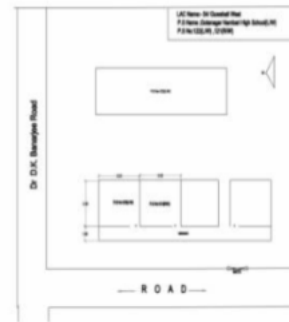

নিৰ্বাচক পঞ্জীয়ন বিষয়াৰ স্বাক্ষৰ

Nazri Naksha

Google Map View

Polling Station Building Front View

ভোটগ্ৰহন কেন্দ্ৰৰ সন্মুখৰ দৃশ্য

Cad View

Key MAP View

1	GZH0735639	ফটো উপলব্ধ	নাম : আনন্দ বাছফোৰ পিতাৰ নাম: ৰাম চন্দৰ বাছফোৰ ঘৰ নং : 1 বয়স : 26 লিঙ্গ : পুৰুষ	2	DQT2645774	ফটো উপলব্ধ	নাম : অঞ্জলি বুঢ়াগোহাঁই পিতাৰ নাম: হৰেন বুঢ়াগোহাঁই ঘৰ নং : 02 বয়স : 43 লিঙ্গ : মহিলা	3	ANW0003731	ফটো উপলব্ধ	নাম : বিকাশ গগৈ পিতাৰ নাম: মিনেধৰ গগৈ ঘৰ নং : 3 বয়স : 50 লিঙ্গ : পুৰুষ
R 4	GZH0448571	ফটো উপলব্ধ	নাম : ৰাজ বাছফোৰ পিতাৰ নাম: পোপাল বাছফোৰ ঘৰ নং : 9 বয়স : 30 লিঙ্গ : পুৰুষ	5	GZH0922369	ফটো উপলব্ধ	নাম : দেবজিত চেত্ৰী পিতাৰ নাম: টেক বাহাদুৰ চেত্ৰী ঘৰ নং : 9 বয়স : 27 লিঙ্গ : পুৰুষ	6	GZH2114288	ফটো উপলব্ধ	নাম : বনালী গগৈ স্বামীৰ নাম: বিকাশ গগৈ ঘৰ নং : 8 বয়স : 47 লিঙ্গ : মহিলা
7	GZH2521961	ফটো উপলব্ধ	নাম : মধুসূতা কলিতা পিতাৰ নাম: সবেশ্বৰ কলিতা ঘৰ নং : 4 বয়স : 27 লিঙ্গ : মহিলা	8	ANW0039248	ফটো উপলব্ধ	নাম : পূজা বাসফোৰ মাতৃৰ নাম: সাৰদা বাচফৰ ঘৰ নং : 04 বয়স : 20 লিঙ্গ : মহিলা	9	GZH0448720	ফটো উপলব্ধ	নাম : আশীষ ইম্মানবেল বাগলুৱাৰী পিতাৰ নাম: লক্ষ্মীৰাম বাগলুৱাৰী ঘৰ নং : 8 বয়স : 27 লিঙ্গ : পুৰুষ
R 10	GZH0922625	ফটো উপলব্ধ	নাম : দিলিপ কুমাৰ মেধী পিতাৰ নাম: হৰি মেধী ঘৰ নং : 5 বয়স : 64 লিঙ্গ : পুৰুষ	11	ANW0045260	ফটো উপলব্ধ	নাম : উষা হৰিজন স্বামীৰ নাম: বোল হৰিজন ঘৰ নং : 05 বয়স : 28 লিঙ্গ : মহিলা	12	GZH0793638	ফটো উপলব্ধ	নাম : প্ৰফুল্ল ডেকা পিতাৰ নাম: বিৰছ ডেকা ঘৰ নং : 6 বয়স : 53 লিঙ্গ : পুৰুষ
13	GZH0793737	ফটো উপলব্ধ	নাম : ববিতা ডেকা স্বামীৰ নাম: প্ৰফুল্ল ডেকা ঘৰ নং : 6 বয়স : 49 লিঙ্গ : মহিলা	14	GZH0749259	ফটো উপলব্ধ	নাম : সাৰদা বাছফোৰ পিতাৰ নাম: মচাফিৰ বাছফোৰ ঘৰ নং : 6 বয়স : 39 লিঙ্গ : মহিলা	15	GZH0793745	ফটো উপলব্ধ	নাম : সাগৰিকা ডেকা পিতাৰ নাম: প্ৰফুল্ল ডেকা ঘৰ নং : 6 বয়স : 24 লিঙ্গ : মহিলা
16	GZH0482109	ফটো উপলব্ধ	নাম : সুৰেশ কলিতা পিতাৰ নাম: দেবেন্দ্ৰ কলিতা ঘৰ নং : 9 বয়স : 45 লিঙ্গ : পুৰুষ	17	GZH0810440	ফটো উপলব্ধ	নাম : হেমন্ত কুমাৰ নাথ পিতাৰ নাম: বঁগা ৰাম নাথ ঘৰ নং : 8 বয়স : 59 লিঙ্গ : পুৰুষ	18	GZH0810457	ফটো উপলব্ধ	নাম : কঙ্কন নাথ স্বামীৰ নাম: হেমন্ত কুমাৰ নাথ ঘৰ নং : 8 বয়স : 55 লিঙ্গ : মহিলা
S 19	GZH1186169	ফটো উপলব্ধ	নাম : দিপক বাছফোৰ পিতাৰ নাম: বুঢ়ল বাছফোৰ ঘৰ নং : 8 বয়স : 43 লিঙ্গ : পুৰুষ	20	GZH0810549	ফটো উপলব্ধ	নাম : দেবব্ৰত নাথ পিতাৰ নাম: হেমন্ত কুমাৰ নাথ ঘৰ নং : 8 বয়স : 29 লিঙ্গ : পুৰুষ	S2 21	GZH0492355	ফটো উপলব্ধ	নাম : কুন্তলা শৰ্মা পিতাৰ নাম: অমিয় কুমাৰ শৰ্মা ঘৰ নং : 8A বয়স : 26 লিঙ্গ : মহিলা
22	GZH0014819	ফটো উপলব্ধ	নাম : মালা বাছফোৰ পিতাৰ নাম: গৌপাল বাছফোৰ ঘৰ নং : 9 বয়স : 41 লিঙ্গ : মহিলা	23	GZH0440602	ফটো উপলব্ধ	নাম : কালীচৰণ বাছফোৰ পিতাৰ নাম: ৰঞ্জিত বাছফোৰ ঘৰ নং : 9 বয়স : 35 লিঙ্গ : মহিলা	24	GZH0440693	ফটো উপলব্ধ	নাম : বিনকী বাছফোৰ স্বামীৰ নাম: কালীচৰণ বাছফোৰ ঘৰ নং : 9 বয়স : 31 লিঙ্গ : মহিলা
25	GZH0442293	ফটো উপলব্ধ	নাম : দেব চৰণ বাচফোৰ পিতাৰ নাম: ৰঞ্জিত বাচফোৰ ঘৰ নং : 9 বয়স : 27 লিঙ্গ : পুৰুষ	26	GZH0441113	ফটো উপলব্ধ	নাম : শিৱ চৰণ বাচফোৰ পিতাৰ নাম: ৰঞ্জিত বাচফোৰ ঘৰ নং : 9 বয়স : 26 লিঙ্গ : পুৰুষ	27	ANW0008086	ফটো উপলব্ধ	নাম : ববী বাচফোৰ স্বামীৰ নাম: শিৱ চৰণ বাচফোৰ ঘৰ নং : 9 বয়স : 26 লিঙ্গ : মহিলা
28	GZH0014820	ফটো উপলব্ধ	নাম : গিৰিশ চন্দ্ৰ কলিতা পিতাৰ নাম: শ্ৰীহৰি কলিতা ঘৰ নং : 10 বয়স : 61 লিঙ্গ : পুৰুষ	29	GZH2881381	ফটো উপলব্ধ	নাম : নৱ কলিতা পিতাৰ নাম: গিৰীশ কলিতা ঘৰ নং : 10 বয়স : 50 লিঙ্গ : পুৰুষ	30	GZH0014821	ফটো উপলব্ধ	নাম : দেৱজনী কলিতা পিতাৰ নাম: গিৰিশ চন্দ্ৰ কলিতা ঘৰ নং : 10 বয়স : 41 লিঙ্গ : মহিলা