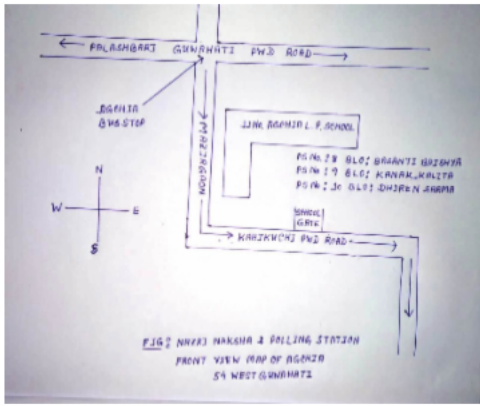

Nazri Naksha