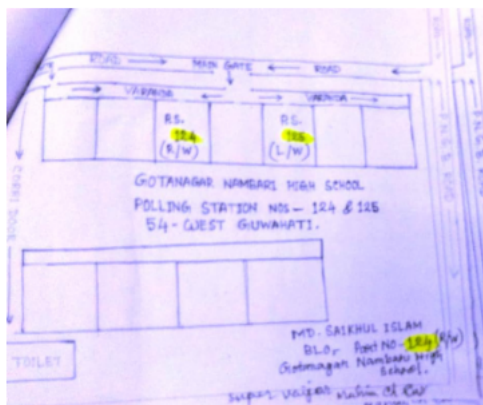

Nazri Naksha