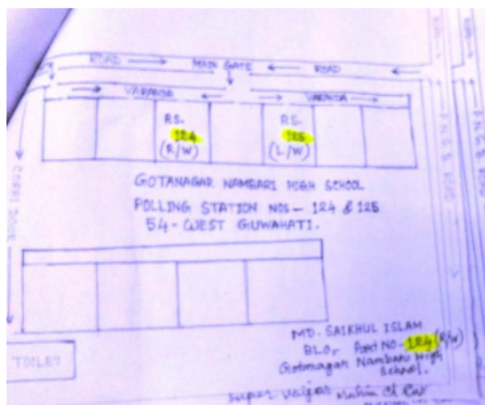

Nazri Naksha