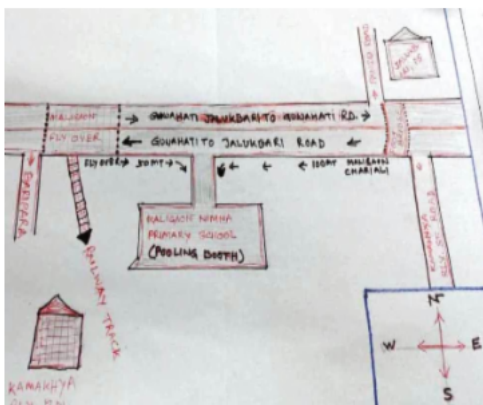

Nazri Naksha