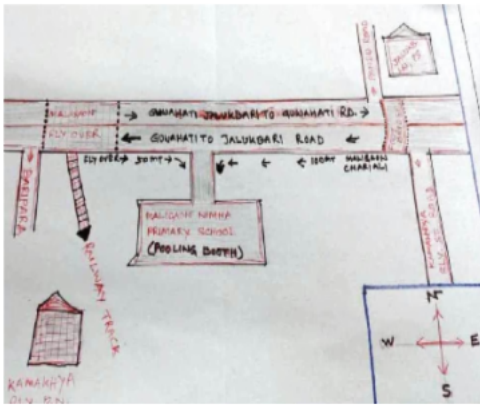

Nazri Naksha