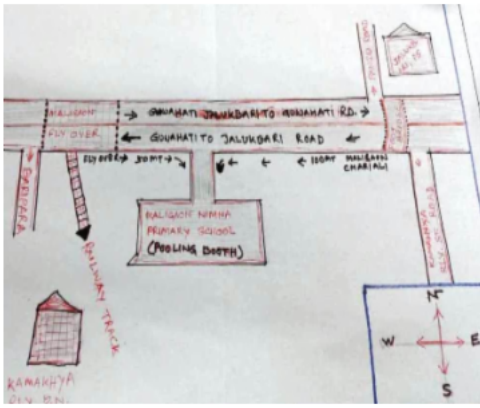

Nazri Naksha