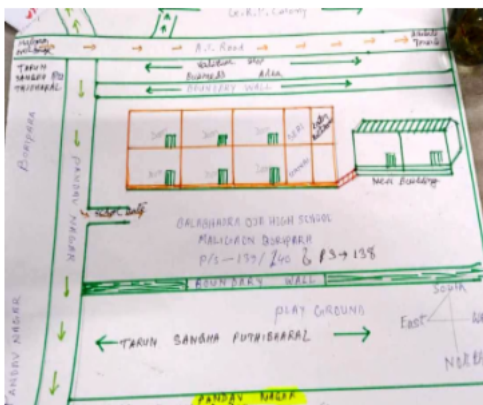

Nazri Naksha