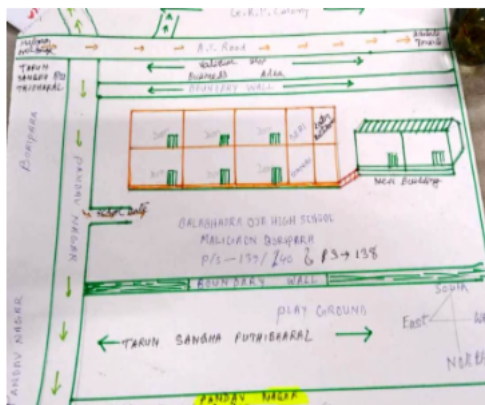

Nazri Naksha