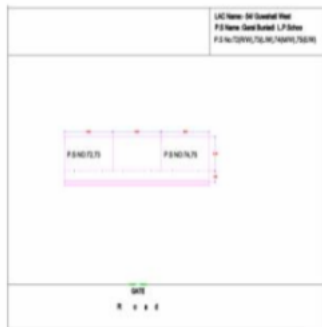

নিৰ্বাচক পঞ্জীয়ন বিষয়াৰ স্বাক্ষৰ

Nazri Naksha

Google Map View

Polling Station Building Front View

ভোটগ্ৰহন কেন্দ্ৰৰ সন্মুখৰ দৃশ্য

Cad View

Key MAP View

1 নাম : চিমৰণ চৌধুৰী পিতাৰ নাম: জগদীশ চৌধুৰী ঘৰ নং : 00 বয়স : 22 লিঙ্গ : মহিলা	ANW0144329 ফটো উপলব্ধ	2 নাম : গিবসন দাস পিতাৰ নাম: ভৰত চন্দ্ৰ দাস ঘৰ নং : 00 বয়স : 19 লিঙ্গ : পুৰুষ	ANW0139311 ফটো উপলব্ধ	3 নাম : বুৰী ঠাকুৰীয়া স্বামীৰ নাম: অৰ্জুন দাস ঘৰ নং : 31 বয়স : 42 লিঙ্গ : মহিলা	ANW0085951 ফটো উপলব্ধ
4 নাম : মিনাক্ষী দাস বৰুৱা স্বামীৰ নাম: বঘুনাথ বৰুৱা ঘৰ নং : ৩২ বয়স : 49 লিঙ্গ : মহিলা	GZH8836462 ফটো উপলব্ধ	5 নাম : কাকলি ৰাজবংশী স্বামীৰ নাম: দিব্যজিত বৰুৱা ঘৰ নং : 45 বয়স : 32 লিঙ্গ : মহিলা	ANW0018713 ফটো উপলব্ধ	6 নাম : সাগৰিকা বৰুৱা পিতাৰ নাম: তিলক চন্দ্ৰ বৰুৱা ঘৰ নং : 8৬ বয়স : 24 লিঙ্গ : মহিলা	GZH2089142 ফটো উপলব্ধ
7 নাম : শ্ৰেয়ালী দাস পিতাৰ নাম: কৃষ্ণ দাস ঘৰ নং : 47 বয়স : 52 লিঙ্গ : মহিলা	GZH1020388 ফটো উপলব্ধ	8 নাম : অনিমা দাস পিতাৰ নাম: কৃষ্ণ দাস ঘৰ নং : ৫৬ বয়স : 47 লিঙ্গ : মহিলা	GZH2841783 ফটো উপলব্ধ	9 নাম : হিমাদ্ৰী মেধি পিতাৰ নাম: নৃপেন মেধি ঘৰ নং : 76 বয়স : 26 লিঙ্গ : মহিলা	GZH0963132 ফটো উপলব্ধ
10 নাম : পম্পী দাস স্বামীৰ নাম: কিশোৰ কুমাৰ বৰুৱা ঘৰ নং : 77 বয়স : 43 লিঙ্গ : মহিলা	ANW0042986 ফটো উপলব্ধ	11 নাম : জোনমনি কলিতা পিতাৰ নাম: ভূপেন কলিতা ঘৰ নং : 93 বয়স : 24 লিঙ্গ : পুৰুষ	GZH0863936 ফটো উপলব্ধ	12 নাম : মৰমী দাস স্বামীৰ নাম: কমল দাস ঘৰ নং : 94 বয়স : 29 লিঙ্গ : মহিলা	GZH0969907 ফটো উপলব্ধ
13 নাম : কমল চন্দ্ৰ নাথ পিতাৰ নাম: প্ৰমোদ বিহাৰী নাথ ঘৰ নং : 102 বয়স : 52 লিঙ্গ : পুৰুষ	KDH0224220 ফটো উপলব্ধ	14 নাম : কাকলি দেৱী পিতাৰ নাম: কমল চন্দ্ৰ নাথ ঘৰ নং : 102 বয়স : 23 লিঙ্গ : মহিলা	GZH2616142 ফটো উপলব্ধ	15 নাম : লিনা দেৱী স্বামীৰ নাম: কমল চন্দ্ৰ নাথ ঘৰ নং : 102, পাট নো-14 বয়স : 53 লিঙ্গ : মহিলা	ANW0150250 ফটো উপলব্ধ
16 নাম : দেবেন দাস পিতাৰ নাম: আকাদাহা দাস ঘৰ নং : ১১৫ বয়স : 76 লিঙ্গ : পুৰুষ	GZH7234562 ফটো উপলব্ধ	17 নাম : দুলমনি দাস পিতাৰ নাম: দেবেন দাস ঘৰ নং : ১১৫ বয়স : 37 লিঙ্গ : মহিলা	GZH7234608 ফটো উপলব্ধ	18 নাম : জেউতি দাস পিতাৰ নাম: দেবেন দাস ঘৰ নং : ১১৫ বয়স : 34 লিঙ্গ : মহিলা	GZH7234619 ফটো উপলব্ধ
19 নাম : নিৰদা দাস স্বামীৰ নাম: হৰকান্ত দাস ঘৰ নং : ১১৬ বয়স : 73 লিঙ্গ : মহিলা	GZH7234631 ফটো উপলব্ধ	20 নাম : হৰকান্ত দাস পিতাৰ নাম: বিষয় দাস ঘৰ নং : ১১৬ বয়স : 64 লিঙ্গ : পুৰুষ	GZH7234620 ফটো উপলব্ধ	21 নাম : জেউতী দাস পিতাৰ নাম: হৰকান্ত দাস ঘৰ নং : ১১৬ বয়স : 49 লিঙ্গ : মহিলা	GZH7234642 ফটো উপলব্ধ
22 নাম : গিতানজলি দাস পিতাৰ নাম: হৰকান্ত দাস ঘৰ নং : ১১৬ বয়স : 45 লিঙ্গ : মহিলা	GZH7234664 ফটো উপলব্ধ	23 নাম : অৰ্জুন দাস পিতাৰ নাম: হৰকান্ত দাস ঘৰ নং : ১১৬ বয়স : 44 লিঙ্গ : পুৰুষ	GZH7234653 ফটো উপলব্ধ	24 নাম : পৰাগ ৰাজবংশী মাতৃৰ নাম: ফুলকন ৰাজবংশী ঘৰ নং : ১১৬ বয়স : 23 লিঙ্গ : পুৰুষ	GZH2828424 ফটো উপলব্ধ
25 নাম : বৰষা ৰাজবংশী পিতাৰ নাম: হৰ ৰাজবংশী ঘৰ নং : 116 বয়স : 20 লিঙ্গ : মহিলা	ANW0120972 ফটো উপলব্ধ	26 নাম : অঞ্জু দাস পিতাৰ নাম: ৰমেশ দাস ঘৰ নং : ১১৭ বয়স : 51 লিঙ্গ : মহিলা	GZH7234697 ফটো উপলব্ধ	27 নাম : শচীন দাস পিতাৰ নাম: ৰমেশ দাস ঘৰ নং : ১১৭ বয়স : 48 লিঙ্গ : পুৰুষ	GZH7234700 ফটো উপলব্ধ
28 নাম : ললিতা দাস স্বামীৰ নাম: সুচেন দাস ঘৰ নং : ১১৭ বয়স : 30 লিঙ্গ : মহিলা	GZH0029579 ফটো উপলব্ধ	29 নাম : ডম্বুৰধৰ দাস পিতাৰ নাম: বিষয় দাস ঘৰ নং : ১১৮ বয়স : 72 লিঙ্গ : পুৰুষ	GZH7234711 ফটো উপলব্ধ	30 নাম : মালতী দাস স্বামীৰ নাম: ডম্বুৰধৰ দাস ঘৰ নং : ১১৮ বয়স : 63 লিঙ্গ : মহিলা	GZH7234722 ফটো উপলব্ধ