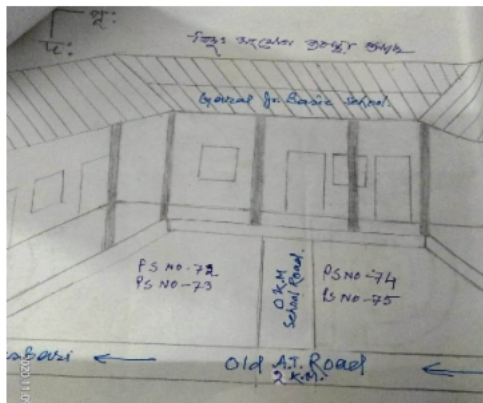

Nazri Naksha