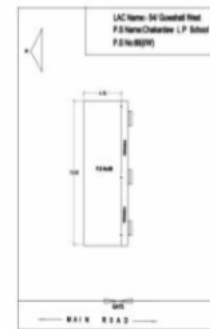

নিৰ্বাচক পঞ্জীয়ন বিষয়াৰ স্বাক্ষৰ

Nazri Naksha

Google Map View

Polling Station Building Front View

ভোটগ্ৰহন কেন্দ্ৰৰ সন্মুখৰ দৃশ্য

Cad View

Key MAP View

1 নাম : চানক্য মালী পিতাৰ নাম: হেমন্ত মালী ঘৰ নং : 00 বয়স : 22 লিঙ্গ : পুৰুষ	ANW0110072 ফটো উপলব্ধ	2 নাম : কিৰন কলিতা স্বামীৰ নাম: তিকেন কলিতা ঘৰ নং : 220 বয়স : 57 লিঙ্গ : মহিলা	GZH8738598 ফটো উপলব্ধ	3 নাম : প্ৰদীপ নাথ পিতাৰ নাম: আৰনী নাথ ঘৰ নং : 220 বয়স : 49 লিঙ্গ : পুৰুষ	GZH8738601 ফটো উপলব্ধ
4 নাম : ৰুমি কলিতা পিতাৰ নাম: টিকেন কলিতা ঘৰ নং : 220 বয়স : 35 লিঙ্গ : মহিলা	GZH0830901 ফটো উপলব্ধ	5 নাম : সাবিত্ৰী কলিতা স্বামীৰ নাম: সন্তোষ কলিতা ঘৰ নং : 220 বয়স : 29 লিঙ্গ : মহিলা	GZH0831545 ফটো উপলব্ধ	6 নাম : ফুলেন বিশ্বাস পিতাৰ নাম: সুশীল বিশ্বাস ঘৰ নং : 220 বয়স : 29 লিঙ্গ : পুৰুষ	GZH0831404 ফটো উপলব্ধ
7 নাম : ৰিংকু কলিতা পিতাৰ নাম: টিকেন কলিতা ঘৰ নং : 220 বয়স : 26 লিঙ্গ : পুৰুষ	GZH0856872 ফটো উপলব্ধ	8 নাম : যতীন কলিতা পিতাৰ নাম: কমলা কলিতা ঘৰ নং : 221 বয়স : 78 লিঙ্গ : পুৰুষ	GZH8738634 ফটো উপলব্ধ	9 নাম : গোলাপী কলিতা স্বামীৰ নাম: যতীন কলিতা ঘৰ নং : 221 বয়স : 72 লিঙ্গ : মহিলা	GZH8738645 ফটো উপলব্ধ
10 নাম : শ্বেৰালী দাস পিতাৰ নাম: পৰেশ দাস ঘৰ নং : 221 বয়স : 49 লিঙ্গ : মহিলা	GZH8742572 ফটো উপলব্ধ	11 নাম : প্ৰদীপ কলিতা পিতাৰ নাম: যতীন কলিতা ঘৰ নং : 221 বয়স : 43 লিঙ্গ : পুৰুষ	GZH8738612 ফটো উপলব্ধ	12 নাম : জিতেন কলিতা পিতাৰ নাম: যতীন কলিতা ঘৰ নং : 221 বয়স : 40 লিঙ্গ : পুৰুষ	GZH8738623 ফটো উপলব্ধ
13 নাম : অজু কলিতা স্বামীৰ নাম: প্ৰদীপ কলিতা ঘৰ নং : 221 বয়স : 30 লিঙ্গ : মহিলা	GZH0118257 ফটো উপলব্ধ	E 14 নাম : হৰেশ্বৰ কলিতা পিতাৰ নাম: দেবীৰাম কলিতা ঘৰ নং : 222 বয়স : 82 লিঙ্গ : পুৰুষ	GZH8738656 ফটো উপলব্ধ	15 নাম : লালমোহন কলিতা পিতাৰ নাম: হৰেশ্বৰ কলিতা ঘৰ নং : 222 বয়স : 57 লিঙ্গ : পুৰুষ	GZH8738667 ফটো উপলব্ধ
16 নাম : ৰীতা কলিতা স্বামীৰ নাম: লালমোহন কলিতা ঘৰ নং : 222 বয়স : 52 লিঙ্গ : মহিলা	GZH8738678 ফটো উপলব্ধ	17 নাম : দীপজ্যোতি দাস পিতাৰ নাম: হেমেন দাস ঘৰ নং : 222 বয়স : 27 লিঙ্গ : পুৰুষ	GZH1856145 ফটো উপলব্ধ	18 নাম : কৈলাশ কলিতা পিতাৰ নাম: লালমোহন কলিতা ঘৰ নং : 222 বয়স : 25 লিঙ্গ : পুৰুষ	GZH0778712 ফটো উপলব্ধ
19 নাম : হীৰেন কলিতা পিতাৰ নাম: ভদ্ৰেশ্বৰ কলিতা ঘৰ নং : 223 বয়স : 72 লিঙ্গ : পুৰুষ	GZH8738703 ফটো উপলব্ধ	20 নাম : ভানু কলিতা স্বামীৰ নাম: মদন কলিতা ঘৰ নং : 223 বয়স : 67 লিঙ্গ : মহিলা	GZH8738747 ফটো উপলব্ধ	21 নাম : মদন কলিতা পিতাৰ নাম: ভদ্ৰেশ্বৰ কলিতা ঘৰ নং : 223 বয়স : 59 লিঙ্গ : পুৰুষ	GZH8738736 ফটো উপলব্ধ
22 নাম : জোনালী কলিতা স্বামীৰ নাম: হীৰেন কলিতা ঘৰ নং : 223 বয়স : 50 লিঙ্গ : মহিলা	GZH8738758 ফটো উপলব্ধ	23 নাম : উৰ্মিলা কলিতা পিতাৰ নাম: ভদ্ৰেশ্বৰ কলিতা ঘৰ নং : 223 বয়স : 37 লিঙ্গ : মহিলা	GZH0397018 ফটো উপলব্ধ	24 নাম : কল্যাণী দাস স্বামীৰ নাম: জয়ন্ত দাস ঘৰ নং : 223 বয়স : 27 লিঙ্গ : মহিলা	GZH0827022 ফটো উপলব্ধ
25 নাম : অনামিকা প্ৰচাদ মাতৃৰ নাম: নিসা প্ৰচাদ ৰাভা ঘৰ নং : 223 বয়স : 22 লিঙ্গ : মহিলা	GZH2719813 ফটো উপলব্ধ	26 নাম : জয়ন্ত দাস পিতাৰ নাম: নগেন দাস ঘৰ নং : 223ক বয়স : 28 লিঙ্গ : পুৰুষ	GZH0778688 ফটো উপলব্ধ	27 নাম : দিপাক্ষৰ দাস পিতাৰ নাম: নগেন দাস ঘৰ নং : 223ক বয়স : 26 লিঙ্গ : পুৰুষ	GZH0779132 ফটো উপলব্ধ
28 নাম : জীতেন দাস পিতাৰ নাম: ৰঞ্জিত দাস ঘৰ নং : 223গ বয়স : 69 লিঙ্গ : পুৰুষ	GZH8738805 ফটো উপলব্ধ	29 নাম : নগেন দাস পিতাৰ নাম: লালুৰা দাস ঘৰ নং : 223ক বয়স : 67 লিঙ্গ : পুৰুষ	GZH8738769 ফটো উপলব্ধ	30 নাম : বৰোদা দাস স্বামীৰ নাম: জীতেন দাস ঘৰ নং : 223গ বয়স : 59 লিঙ্গ : মহিলা	GZH8738816 ফটো উপলব্ধ