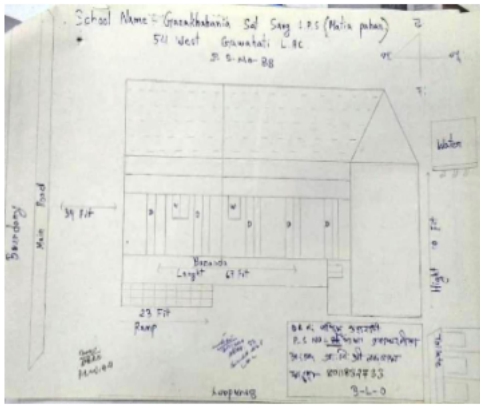

Nazri Naksha