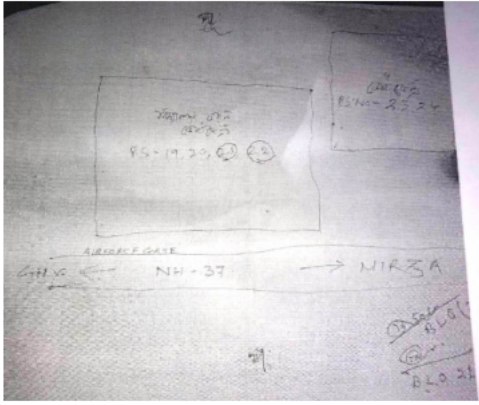

Nazri Naksha