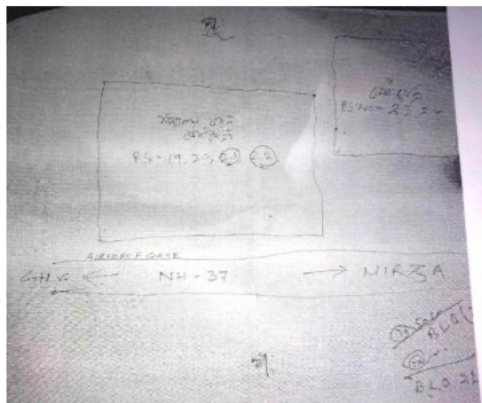

Nazri Naksha