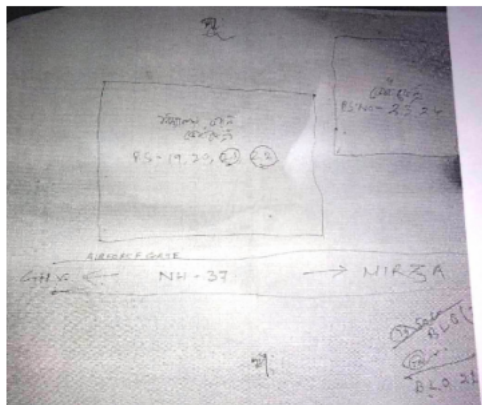

Nazri Naksha