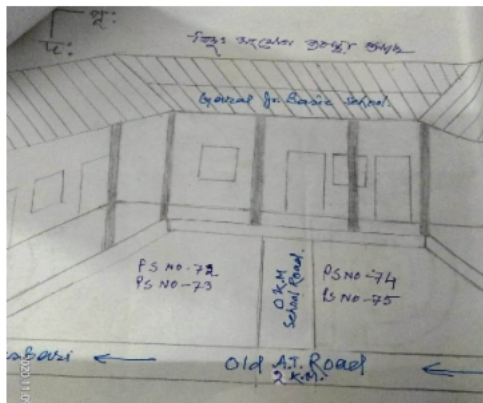

নিৰ্বাচক পঞ্জীয়ন বিষয়াৰ স্বাক্ষৰ

Nazri Naksha

Google Map View

Polling Station Building Front View

ভোটগ্ৰহন কেন্দ্ৰৰ সন্মুখৰ দৃশ্য

Cad View

Key MAP View

1 নাম : নমিতা ঠাকুৰীয়া স্বামীৰ নাম : মণ্টু ঠাকুৰীয়া ঘৰ নং : 01 বয়স : 26 লিঙ্গ : মহিলা	GZH1970532 ফটো উপলব্ধ	2 নাম : অলকা ঠাকুৰীয়া নাথ স্বামীৰ নাম : মুনলি কুমাৰ নাথ ঘৰ নং : 01 পাট নৌ-15 বয়স : 43 লিঙ্গ : মহিলা	ANW0118687 ফটো উপলব্ধ	3 নাম : রুপা ঠাকুরিয়া স্বামীৰ নাম : মুকুট ঠাকুরিয়া ঘৰ নং : 6 বয়স : 41 লিঙ্গ : মহিলা	GZH0254557 ফটো উপলব্ধ
4 নাম : সৰলা বসুমতাৰী পিতাৰ নাম : জন বসুমতাৰী ঘৰ নং : 8 বয়স : 38 লিঙ্গ : মহিলা	ANW0011882 ফটো উপলব্ধ	5 নাম : প্রনামিকা ঠাকুৰীয়া পিতাৰ নাম : ধনেশ ঠাকুৰীয়া ঘৰ নং : 20 বয়স : 23 লিঙ্গ : মহিলা	GZH0985374 ফটো উপলব্ধ	6 নাম : জয়দ্বিপ ঠাকুৰীয়া পিতাৰ নাম : শম্ভু ৰাম ঠাকুৰীয়া ঘৰ নং : 24 বয়স : 25 লিঙ্গ : পুৰুষ	GZH2780161 ফটো উপলব্ধ
7 নাম : কবিতা ঠাকুৰীয়া স্বামীৰ নাম : লাচিত ঠাকুৰীয়া ঘৰ নং : 25 বয়স : 36 লিঙ্গ : মহিলা	GZH0784827 ফটো উপলব্ধ	8 নাম : ৰাজীব দাস পিতাৰ নাম : মুকুট দাস ঘৰ নং : 25 বয়স : 26 লিঙ্গ : পুৰুষ	GZH0846915 ফটো উপলব্ধ	9 নাম : নিকুমনী দাস পিতাৰ নাম : ভদ্রেশ্বৰ দাস ঘৰ নং : 25 বয়স : 26 লিঙ্গ : পুৰুষ	GZH0887026 ফটো উপলব্ধ
10 নাম : মালতী বৰুৱা স্বামীৰ নাম : হিতেশ বৰুৱা ঘৰ নং : 34 বয়স : 47 লিঙ্গ : মহিলা	ANW0061861 ফটো উপলব্ধ	11 নাম : স্নেহা বৰুৱা পিতাৰ নাম : ললিত চন্দ্ৰ বৰুৱা ঘৰ নং : 37 বয়স : 22 লিঙ্গ : মহিলা	GZH0984898 ফটো উপলব্ধ	12 নাম : আশা ৰানী দাস স্বামীৰ নাম : সিমন্ত দাস ঘৰ নং : 48 বয়স : 37 লিঙ্গ : মহিলা	ANW0052654 ফটো উপলব্ধ
13 নাম : ঋতিশ কুমাৰ বৰুৱা পিতাৰ নাম : শৰত বৰুৱা ঘৰ নং : 51 বয়স : 22 লিঙ্গ : পুৰুষ	ANW0043133 ফটো উপলব্ধ	14 নাম : নয়ন মনি ঠাকুৰীয়া পিতাৰ নাম : নৃপেন ঠাকুৰীয়া ঘৰ নং : 52 বয়স : 33 লিঙ্গ : পুৰুষ	GZH0846592 ফটো উপলব্ধ	15 নাম : ভূমিকা বৰুৱা পিতাৰ নাম : শৰত বৰুৱা ঘৰ নং : 53 বয়স : 19 লিঙ্গ : মহিলা	ANW0118638 ফটো উপলব্ধ
16 নাম : সিমন্ত দাস পিতাৰ নাম : কনক চন্দ্ৰ দাস ঘৰ নং : 58 বয়স : 38 লিঙ্গ : পুৰুষ	GZH0787531 ফটো উপলব্ধ	17 নাম : প্রস্তুতি বৰুৱা পিতাৰ নাম : নৃপেন বৰুৱা ঘৰ নং : 55 বয়স : 25 লিঙ্গ : মহিলা	GZH0984666 ফটো উপলব্ধ	18 নাম : হিৰক জ্যোতি বৰুৱা পিতাৰ নাম : নৃপেন বৰুৱা ঘৰ নং : 55 বয়স : 22 লিঙ্গ : পুৰুষ	GZH0984690 ফটো উপলব্ধ
19 নাম : কবিতা দাস স্বামীৰ নাম : গকুল দাস ঘৰ নং : 65 বয়স : 26 লিঙ্গ : মহিলা	GZH2071470 ফটো উপলব্ধ	20 নাম : মৃদস্মিতা দাস মাতৃৰ নাম : ৰেবতী দাস ঘৰ নং : 71 বয়স : 20 লিঙ্গ : মহিলা	ANW0064485 ফটো উপলব্ধ	21 নাম : সংগীতা বৈশ্য পিতাৰ নাম : লক্ষন বৈশ্য ঘৰ নং : 74 বয়স : 23 লিঙ্গ : মহিলা	GZH2562288 ফটো উপলব্ধ
22 নাম : ডিম্পী বৰুৱা পিতাৰ নাম : ৰঞ্জিত বৰুৱা ঘৰ নং : 83 বয়স : 24 লিঙ্গ : মহিলা	GZH0883421 ফটো উপলব্ধ	23 নাম : জলী তালুকদাৰ বৰুৱা স্বামীৰ নাম : লক্ষ্যজ্যোতি বৰুৱা ঘৰ নং : 94 বয়স : 37 লিঙ্গ : মহিলা	ANW0051102 ফটো উপলব্ধ	24 নাম : ৰীমা বৰুৱা পিতাৰ নাম : প্ৰদীপ বৰুৱা ঘৰ নং : 95 বয়স : 25 লিঙ্গ : মহিলা	GZH0847202 ফটো উপলব্ধ
25 নাম : নিহা বৰুৱা পিতাৰ নাম : প্ৰদীপ বৰুৱা ঘৰ নং : 96 বয়স : 22 লিঙ্গ : মহিলা	GZH2791481 ফটো উপলব্ধ	26 নাম : মামণি বৰুৱা স্বামীৰ নাম : নিৰ্মল বৰুৱা ঘৰ নং : 109 বয়স : 26 লিঙ্গ : মহিলা	GZH2470813 ফটো উপলব্ধ	27 নাম : কংকনা দাস পিতাৰ নাম : তাৰিনী দাস ঘৰ নং : 111 বয়স : 22 লিঙ্গ : মহিলা	ANW0145151 ফটো উপলব্ধ
28 নাম : মঃ যাসিত হামিৰ পিতাৰ নাম : মঃ শাহনূৰ আলী ঘৰ নং : 112 বয়স : 21 লিঙ্গ : পুৰুষ	ANW0039230 ফটো উপলব্ধ	29 নাম : ধৰ্মেন্দ্ৰ দাস পিতাৰ নাম : প্ৰফুল্ল দাস ঘৰ নং : 122 বয়স : 24 লিঙ্গ : পুৰুষ	GZH0847038 ফটো উপলব্ধ	30 নাম : বেবী বেগম স্বামীৰ নাম : সহদ ফৈ জুল ইছলাম ঘৰ নং : 126 বয়স : 45 লিঙ্গ : মহিলা	GZH0985655 ফটো উপলব্ধ