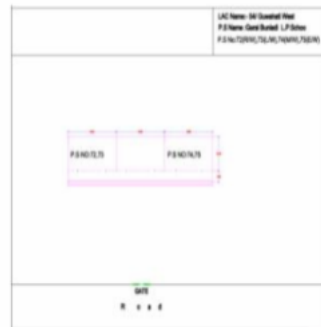

নিৰ্বাচক পঞ্জীয়ন বিষয়াৰ স্বাক্ষৰ

Nazri Naksha

Google Map View

Polling Station Building Front View

ভোটগ্ৰহন কেন্দ্ৰৰ সন্মুখৰ দৃশ্য

Cad View

Key MAP View

1 নাম : নমিতা ঠাকুৰীয়া স্বামীৰ নাম : মণ্টু ঠাকুৰীয়া ঘৰ নং : 01 বয়স : 26 লিঙ্গ : মহিলা	GZH1970532 ফটো উপলব্ধ	2 নাম : অলকা ঠাকুৰীয়া নাথ স্বামীৰ নাম : মুনলি কুমাৰ নাথ ঘৰ নং : 01 পাট নৌ-15 বয়স : 43 লিঙ্গ : মহিলা	ANW0118687 ফটো উপলব্ধ	3 নাম : রুপা ঠাকুরিয়া স্বামীৰ নাম : মুকুট ঠাকুরিয়া ঘৰ নং : 6 বয়স : 41 লিঙ্গ : মহিলা	GZH0254557 ফটো উপলব্ধ
4 নাম : সৰলা বসুমতাৰী পিতাৰ নাম : জন বসুমতাৰী ঘৰ নং : 8 বয়স : 38 লিঙ্গ : মহিলা	ANW0011882 ফটো উপলব্ধ	5 নাম : প্রনামিকা ঠাকুৰীয়া পিতাৰ নাম : ধনেশ ঠাকুৰীয়া ঘৰ নং : 20 বয়স : 23 লিঙ্গ : মহিলা	GZH0985374 ফটো উপলব্ধ	6 নাম : জয়দ্বিপ ঠাকুৰীয়া পিতাৰ নাম : শম্ভু ৰাম ঠাকুৰীয়া ঘৰ নং : 24 বয়স : 25 লিঙ্গ : পুৰুষ	GZH2780161 ফটো উপলব্ধ
7 নাম : কবিতা ঠাকুৰীয়া স্বামীৰ নাম : লাচিত ঠাকুৰীয়া ঘৰ নং : 25 বয়স : 36 লিঙ্গ : মহিলা	GZH0784827 ফটো উপলব্ধ	8 নাম : ৰাজীব দাস পিতাৰ নাম : মুকুট দাস ঘৰ নং : 25 বয়স : 26 লিঙ্গ : পুৰুষ	GZH0846915 ফটো উপলব্ধ	9 নাম : নিকুমনী দাস পিতাৰ নাম : ভদ্রেশ্বৰ দাস ঘৰ নং : 25 বয়স : 26 লিঙ্গ : পুৰুষ	GZH0887026 ফটো উপলব্ধ
10 নাম : মালতী বৰুৱা স্বামীৰ নাম : হিতেশ বৰুৱা ঘৰ নং : 34 বয়স : 47 লিঙ্গ : মহিলা	ANW0061861 ফটো উপলব্ধ	11 নাম : স্নেহা বৰুৱা পিতাৰ নাম : ললিত চন্দ্ৰ বৰুৱা ঘৰ নং : 37 বয়স : 22 লিঙ্গ : মহিলা	GZH0984898 ফটো উপলব্ধ	12 নাম : আশা ৰানী দাস স্বামীৰ নাম : সিমন্ত দাস ঘৰ নং : 48 বয়স : 37 লিঙ্গ : মহিলা	ANW0052654 ফটো উপলব্ধ
13 নাম : ঋতিশ কুমাৰ বৰুৱা পিতাৰ নাম : শৰত বৰুৱা ঘৰ নং : 51 বয়স : 22 লিঙ্গ : পুৰুষ	ANW0043133 ফটো উপলব্ধ	14 নাম : নয়ন মনি ঠাকুৰীয়া পিতাৰ নাম : নৃপেন ঠাকুৰীয়া ঘৰ নং : 52 বয়স : 33 লিঙ্গ : পুৰুষ	GZH0846592 ফটো উপলব্ধ	15 নাম : ভূমিকা বৰুৱা পিতাৰ নাম : শৰত বৰুৱা ঘৰ নং : 53 বয়স : 19 লিঙ্গ : মহিলা	ANW0118638 ফটো উপলব্ধ
16 নাম : সিমন্ত দাস পিতাৰ নাম : কনক চন্দ্ৰ দাস ঘৰ নং : 58 বয়স : 38 লিঙ্গ : পুৰুষ	GZH0787531 ফটো উপলব্ধ	17 নাম : প্রস্তুতি বৰুৱা পিতাৰ নাম : নৃপেন বৰুৱা ঘৰ নং : 55 বয়স : 25 লিঙ্গ : মহিলা	GZH0984666 ফটো উপলব্ধ	18 নাম : হিৰক জ্যোতি বৰুৱা পিতাৰ নাম : নৃপেন বৰুৱা ঘৰ নং : 55 বয়স : 22 লিঙ্গ : পুৰুষ	GZH0984690 ফটো উপলব্ধ
19 নাম : কবিতা দাস স্বামীৰ নাম : গকুল দাস ঘৰ নং : 65 বয়স : 26 লিঙ্গ : মহিলা	GZH2071470 ফটো উপলব্ধ	20 নাম : মৃদস্মিতা দাস মাতৃৰ নাম : ৰেবতী দাস ঘৰ নং : 71 বয়স : 20 লিঙ্গ : মহিলা	ANW0064485 ফটো উপলব্ধ	21 নাম : সংগীতা বৈশ্য পিতাৰ নাম : লক্ষন বৈশ্য ঘৰ নং : 74 বয়স : 23 লিঙ্গ : মহিলা	GZH2562288 ফটো উপলব্ধ
22 নাম : ডিম্পী বৰুৱা পিতাৰ নাম : ৰঞ্জিত বৰুৱা ঘৰ নং : 83 বয়স : 24 লিঙ্গ : মহিলা	GZH0883421 ফটো উপলব্ধ	23 নাম : জলী তালুকদাৰ বৰুৱা স্বামীৰ নাম : লক্ষ্যজ্যোতি বৰুৱা ঘৰ নং : 94 বয়স : 37 লিঙ্গ : মহিলা	ANW0051102 ফটো উপলব্ধ	24 নাম : ৰীমা বৰুৱা পিতাৰ নাম : প্ৰদীপ বৰুৱা ঘৰ নং : 95 বয়স : 25 লিঙ্গ : মহিলা	GZH0847202 ফটো উপলব্ধ
25 নাম : নিহা বৰুৱা পিতাৰ নাম : প্ৰদীপ বৰুৱা ঘৰ নং : 96 বয়স : 22 লিঙ্গ : মহিলা	GZH2791481 ফটো উপলব্ধ	26 নাম : মামণি বৰুৱা স্বামীৰ নাম : নিৰ্মল বৰুৱা ঘৰ নং : 109 বয়স : 26 লিঙ্গ : মহিলা	GZH2470813 ফটো উপলব্ধ	27 নাম : কংকনা দাস পিতাৰ নাম : তাৰিনী দাস ঘৰ নং : 111 বয়স : 22 লিঙ্গ : মহিলা	ANW0145151 ফটো উপলব্ধ
28 নাম : মঃ যাসিত হামিৰ পিতাৰ নাম : মঃ শাহনূৰ আলী ঘৰ নং : 112 বয়স : 21 লিঙ্গ : পুৰুষ	ANW0039230 ফটো উপলব্ধ	29 নাম : ধৰ্মেন্দ্ৰ দাস পিতাৰ নাম : প্ৰফুল্ল দাস ঘৰ নং : 122 বয়স : 24 লিঙ্গ : পুৰুষ	GZH0847038 ফটো উপলব্ধ	30 নাম : বেবী বেগম স্বামীৰ নাম : সহদ ফৈ জুল ইছলাম ঘৰ নং : 126 বয়স : 45 লিঙ্গ : মহিলা	GZH0985655 ফটো উপলব্ধ