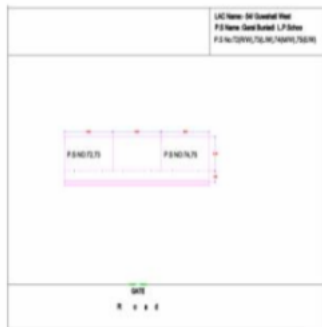

নিৰ্বাচক পঞ্জীয়ন বিষয়াৰ স্বাক্ষৰ

Nazri Naksha

Google Map View

Polling Station Building Front View

ভোটগ্ৰহন কেন্দ্ৰৰ সন্মুখৰ দৃশ্য

Cad View

Key MAP View

1 নাম : নমিতা ঠাকুৰীয়া স্বামীৰ নাম : মণ্টু ঠাকুৰীয়া ঘৰ নং : 01 বয়স : 26 লিঙ্গ : মহিলা	GZH1970532 ফটো উপলব্ধ	2 নাম : অলকা ঠাকুৰীয়া নাথ স্বামীৰ নাম : মুনলি কুমাৰ নাথ ঘৰ নং : 01 পাট নৌ-15 বয়স : 43 লিঙ্গ : মহিলা	ANW0118687 ফটো উপলব্ধ	3 নাম : রুপা ঠাকুরিয়া স্বামীৰ নাম : মুকুট ঠাকুরিয়া ঘৰ নং : 6 বয়স : 41 লিঙ্গ : মহিলা	GZH0254557 ফটো উপলব্ধ
4 নাম : সৰলা বসুমতাৰী পিতাৰ নাম : জন বসুমতাৰী ঘৰ নং : 8 বয়স : 38 লিঙ্গ : মহিলা	ANW0011882 ফটো উপলব্ধ	5 নাম : প্রনামিকা ঠাকুৰীয়া পিতাৰ নাম : ধনেশ ঠাকুৰীয়া ঘৰ নং : 20 বয়স : 23 লিঙ্গ : মহিলা	GZH0985374 ফটো উপলব্ধ	6 নাম : জয়দ্বিপ ঠাকুৰীয়া পিতাৰ নাম : শম্ভু ৰাম ঠাকুৰীয়া ঘৰ নং : 24 বয়স : 25 লিঙ্গ : পুৰুষ	GZH2780161 ফটো উপলব্ধ
7 নাম : কবিতা ঠাকুৰীয়া স্বামীৰ নাম : লাচিত ঠাকুৰীয়া ঘৰ নং : 25 বয়স : 36 লিঙ্গ : মহিলা	GZH0784827 ফটো উপলব্ধ	8 নাম : ৰাজীব দাস পিতাৰ নাম : মুকুট দাস ঘৰ নং : 25 বয়স : 26 লিঙ্গ : পুৰুষ	GZH0846915 ফটো উপলব্ধ	9 নাম : নিকুমনী দাস পিতাৰ নাম : ভদ্রেশ্বৰ দাস ঘৰ নং : 25 বয়স : 26 লিঙ্গ : পুৰুষ	GZH0887026 ফটো উপলব্ধ
10 নাম : মালতী বৰুৱা স্বামীৰ নাম : হিতেশ বৰুৱা ঘৰ নং : 34 বয়স : 47 লিঙ্গ : মহিলা	ANW0061861 ফটো উপলব্ধ	11 নাম : স্নেহা বৰুৱা পিতাৰ নাম : ললিত চন্দ্ৰ বৰুৱা ঘৰ নং : 37 বয়স : 22 লিঙ্গ : মহিলা	GZH0984898 ফটো উপলব্ধ	12 নাম : আশা ৰানী দাস স্বামীৰ নাম : সিমন্ত দাস ঘৰ নং : 48 বয়স : 37 লিঙ্গ : মহিলা	ANW0052654 ফটো উপলব্ধ
13 নাম : ঋতিশ কুমাৰ বৰুৱা পিতাৰ নাম : শৰত বৰুৱা ঘৰ নং : 51 বয়স : 22 লিঙ্গ : পুৰুষ	ANW0043133 ফটো উপলব্ধ	14 নাম : নয়ন মনি ঠাকুৰীয়া পিতাৰ নাম : নৃপেন ঠাকুৰীয়া ঘৰ নং : 52 বয়স : 33 লিঙ্গ : পুৰুষ	GZH0846592 ফটো উপলব্ধ	15 নাম : ভূমিকা বৰুৱা পিতাৰ নাম : শৰত বৰুৱা ঘৰ নং : 53 বয়স : 19 লিঙ্গ : মহিলা	ANW0118638 ফটো উপলব্ধ
16 নাম : সিমন্ত দাস পিতাৰ নাম : কনক চন্দ্ৰ দাস ঘৰ নং : 58 বয়স : 38 লিঙ্গ : পুৰুষ	GZH0787531 ফটো উপলব্ধ	17 নাম : প্রস্তুতি বৰুৱা পিতাৰ নাম : নৃপেন বৰুৱা ঘৰ নং : 55 বয়স : 25 লিঙ্গ : মহিলা	GZH0984666 ফটো উপলব্ধ	18 নাম : হিৰক জ্যোতি বৰুৱা পিতাৰ নাম : নৃপেন বৰুৱা ঘৰ নং : 55 বয়স : 22 লিঙ্গ : পুৰুষ	GZH0984690 ফটো উপলব্ধ
19 নাম : কবিতা দাস স্বামীৰ নাম : গকুল দাস ঘৰ নং : 65 বয়স : 26 লিঙ্গ : মহিলা	GZH2071470 ফটো উপলব্ধ	20 নাম : মৃদস্মিতা দাস মাতৃৰ নাম : ৰেবতী দাস ঘৰ নং : 71 বয়স : 20 লিঙ্গ : মহিলা	ANW0064485 ফটো উপলব্ধ	21 নাম : সংগীতা বৈশ্য পিতাৰ নাম : লক্ষন বৈশ্য ঘৰ নং : 74 বয়স : 23 লিঙ্গ : মহিলা	GZH2562288 ফটো উপলব্ধ
22 নাম : ডিম্পী বৰুৱা পিতাৰ নাম : ৰঞ্জিত বৰুৱা ঘৰ নং : 83 বয়স : 24 লিঙ্গ : মহিলা	GZH0883421 ফটো উপলব্ধ	23 নাম : জলী তালুকদাৰ বৰুৱা স্বামীৰ নাম : লক্ষ্যজ্যোতি বৰুৱা ঘৰ নং : 94 বয়স : 37 লিঙ্গ : মহিলা	ANW0051102 ফটো উপলব্ধ	24 নাম : ৰীমা বৰুৱা পিতাৰ নাম : প্ৰদীপ বৰুৱা ঘৰ নং : 95 বয়স : 25 লিঙ্গ : মহিলা	GZH0847202 ফটো উপলব্ধ
25 নাম : নিহা বৰুৱা পিতাৰ নাম : প্ৰদীপ বৰুৱা ঘৰ নং : 96 বয়স : 22 লিঙ্গ : মহিলা	GZH2791481 ফটো উপলব্ধ	26 নাম : মামণি বৰুৱা স্বামীৰ নাম : নিৰ্মল বৰুৱা ঘৰ নং : 109 বয়স : 26 লিঙ্গ : মহিলা	GZH2470813 ফটো উপলব্ধ	27 নাম : কংকনা দাস পিতাৰ নাম : তাৰিনী দাস ঘৰ নং : 111 বয়স : 22 লিঙ্গ : মহিলা	ANW0145151 ফটো উপলব্ধ
28 নাম : মঃ যাসিত হামিৰ পিতাৰ নাম : মঃ শাহনূৰ আলী ঘৰ নং : 112 বয়স : 21 লিঙ্গ : পুৰুষ	ANW0039230 ফটো উপলব্ধ	29 নাম : ধৰ্মেন্দ্ৰ দাস পিতাৰ নাম : প্ৰফুল্ল দাস ঘৰ নং : 122 বয়স : 24 লিঙ্গ : পুৰুষ	GZH0847038 ফটো উপলব্ধ	30 নাম : বেবী বেগম স্বামীৰ নাম : সহদ ফৈ জুল ইছলাম ঘৰ নং : 126 বয়স : 45 লিঙ্গ : মহিলা	GZH0985655 ফটো উপলব্ধ