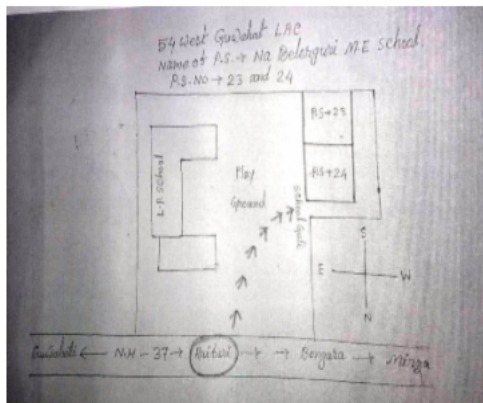

Nazri Naksha