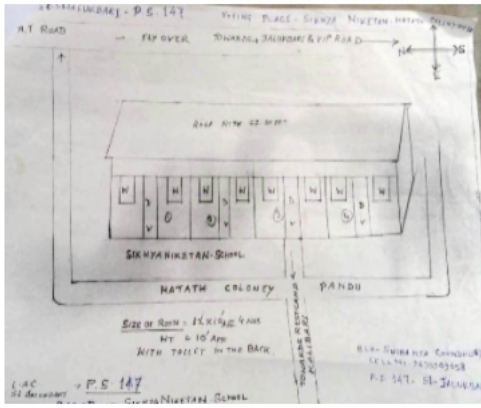

Nazri Naksha