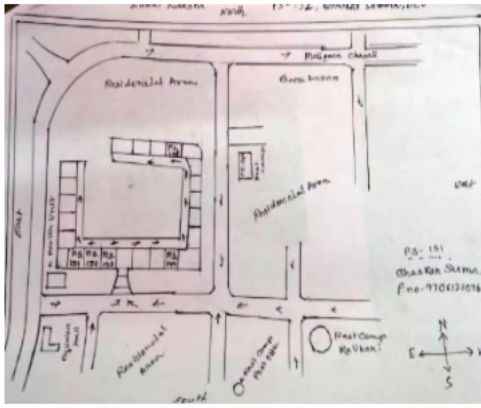

Nazri Naksha