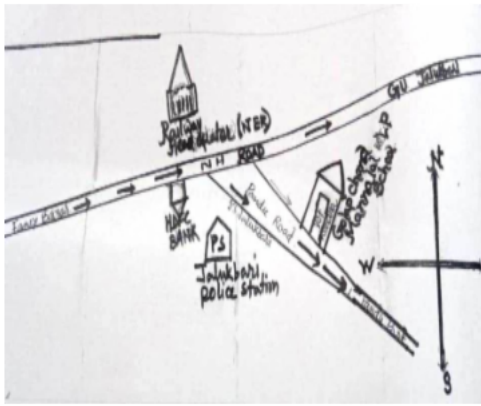

Nazri Naksha