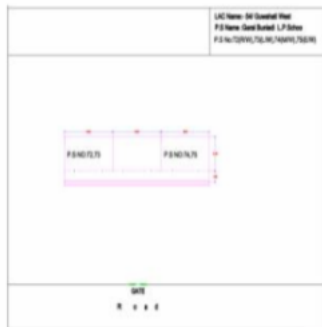

নিৰ্বাচক পঞ্জীয়ন বিষয়াৰ স্বাক্ষৰ

Nazri Naksha

Google Map View

Polling Station Building Front View

ভোটগ্ৰহন কেন্দ্ৰৰ সন্মুখৰ দৃশ্য

Cad View

Key MAP View

1 নাম : প্রদীপ দাস পিতাৰ নাম: শ্ৰীকান্ত দাস ঘৰ নং : 5 বয়স : 59 লিঙ্গ : পুৰুষ	GZH0751602 ফটো উপলব্ধ	2 নাম : পদ্মিনী নাথ স্বামীৰ নাম: তপন ঠাকুৰীয়া ঘৰ নং : 01 বয়স : 45 লিঙ্গ : মহিলা	GZH2462935 ফটো উপলব্ধ	3 নাম : ভূষী তালুকদাৰ পিতাৰ নাম: গুৰু তালুকদাৰ ঘৰ নং : 3 বয়স : 24 লিঙ্গ : মহিলা	GZH0823500 ফটো উপলব্ধ
S 4 নাম : জমা কৰ্মকাৰ স্বামীৰ নাম: বিশাজিত কৰ্মকাৰ ঘৰ নং : 13 বয়স : 81 লিঙ্গ : মহিলা	ANW0001552 ফটো উপলব্ধ	5 নাম : মানৱ বৰুৱা পিতাৰ নাম: হৰি চন্দ্ৰ বৰুৱা ঘৰ নং : 3 বয়স : 34 লিঙ্গ : পুৰুষ	GZH0440388 ফটো উপলব্ধ	6 নাম : অমৰেশ কুমাৰ সাহু পিতাৰ নাম: অক্ষয় কুমাৰ গৌৰ্বৰ্ন শাহু ঘৰ নং : 42 বয়স : 37 লিঙ্গ : পুৰুষ	GZH2722882 ফটো উপলব্ধ
7 নাম : বুবল ঠাকুৰীয়া পিতাৰ নাম: বাপুকন ঠাকুৰীয়া ঘৰ নং : 51 বয়স : 20 লিঙ্গ : পুৰুষ	ANW0127654 ফটো উপলব্ধ	8 নাম : পুনম বৰ্মন স্বামীৰ নাম: নয়ন পাঠক ঘৰ নং : 57 বয়স : 27 লিঙ্গ : মহিলা	GZH2743227 ফটো উপলব্ধ	9 নাম : আৰতি দাস স্বামীৰ নাম: ধীৰজ দাস ঘৰ নং : 67 বয়স : 39 লিঙ্গ : মহিলা	GZH2751402 ফটো উপলব্ধ
10 নাম : অনামিকা দাস পাঠক স্বামীৰ নাম: পৰাগ পাঠক ঘৰ নং : 63 বয়স : 30 লিঙ্গ : মহিলা	GZH2744209 ফটো উপলব্ধ	11 নাম : বুবল পাঠক পিতাৰ নাম: বিনয় পাঠক ঘৰ নং : 92 বয়স : 24 লিঙ্গ : পুৰুষ	GZH0775718 ফটো উপলব্ধ	12 নাম : মেঘামিতা কলিতা স্বামীৰ নাম: ৰূপক মহন্ত ঘৰ নং : 95 বয়স : 46 লিঙ্গ : মহিলা	GNK1489527 ফটো উপলব্ধ
13 নাম : যুতিকা দাস স্বামীৰ নাম: গৌতম মহন্ত ঘৰ নং : 95 বয়স : 41 লিঙ্গ : মহিলা	GZH0774943 ফটো উপলব্ধ	S 14 নাম : পৰিসিতা ঠাকুৰীয়া পিতাৰ নাম: ধনেশ চন্দ্ৰ ঠাকুৰীয়া ঘৰ নং : 88 বয়স : 29 লিঙ্গ : মহিলা	GZH2842899 ফটো উপলব্ধ	15 নাম : কল্যাণ কলিতা পিতাৰ নাম: বাপুকন কলিতা ঘৰ নং : 110 বয়স : 22 লিঙ্গ : পুৰুষ	GZH2804136 ফটো উপলব্ধ
16 নাম : কাকলী দাস পিতাৰ নাম: সত্যা ৰাম দাস ঘৰ নং : 181 বয়স : 23 লিঙ্গ : মহিলা	GZH0897785 ফটো উপলব্ধ	17 নাম : মল্লিকা দাস পিতাৰ নাম: তপন দাস ঘৰ নং : 189 বয়স : 25 লিঙ্গ : মহিলা	GZH0792721 ফটো উপলব্ধ	18 নাম : অলকা চাংমা স্বামীৰ নাম: ফেলীপ চাংমা ঘৰ নং : 218 বয়স : 45 লিঙ্গ : মহিলা	ANW0047522 ফটো উপলব্ধ
19 নাম : চুমিতা দাস মাতৃৰ নাম: ৰেণু দাস ঘৰ নং : 225 বয়স : 23 লিঙ্গ : মহিলা	GZH2483923 ফটো উপলব্ধ	20 নাম : তাজমিন বেগম পিতাৰ নাম: মহঃ জামাল উদ্দীন ঘৰ নং : 262 ক বয়স : 29 লিঙ্গ : মহিলা	GZH2299527 ফটো উপলব্ধ	21 নাম : স্নীৰোদা কলিতা স্বামীৰ নাম: নিৰেন কলিতা ঘৰ নং : 308 বয়স : 48 লিঙ্গ : মহিলা	GZH2231876 ফটো উপলব্ধ
E 22 নাম : উমেশ দাস পিতাৰ নাম: জগৰু দাস ঘৰ নং : 79 বয়স : 79 লিঙ্গ : পুৰুষ	GZH7339186 ফটো উপলব্ধ	23 নাম : কিৰণ দাস স্বামীৰ নাম: উমেশ দাস ঘৰ নং : 309 বয়স : 72 লিঙ্গ : মহিলা	GZH7339197 ফটো উপলব্ধ	24 নাম : ৰাজেশ দাস পিতাৰ নাম: উমেশ দাস ঘৰ নং : 309 বয়স : 45 লিঙ্গ : পুৰুষ	GZH7339200 ফটো উপলব্ধ
25 নাম : কনিকা দাস স্বামীৰ নাম: ৰাজেশ দাস ঘৰ নং : 309 বয়স : 41 লিঙ্গ : মহিলা	GZH7339211 ফটো উপলব্ধ	26 নাম : অৰিনাশ দাস পিতাৰ নাম: ৰাজেশ দাস ঘৰ নং : 337 বয়স : 21 লিঙ্গ : পুৰুষ	GZH0994384 ফটো উপলব্ধ	27 নাম : অনামিকা বৰুৱা স্বামীৰ নাম: ত্ৰৈলোক্য বৰুৱা ঘৰ নং : 344 বয়স : 23 লিঙ্গ : মহিলা	GZH2614105 ফটো উপলব্ধ
28 নাম : নগেন দাস পিতাৰ নাম: হলিৰাম দাস ঘৰ নং : 398 বয়স : 83 লিঙ্গ : পুৰুষ	GZH7434562 ফটো উপলব্ধ	29 নাম : বৰদা দাস স্বামীৰ নাম: নগেন দাস ঘৰ নং : 398 বয়স : 72 লিঙ্গ : মহিলা	GZH7434573 ফটো উপলব্ধ	30 নাম : মহেশ দাস পিতাৰ নাম: নগেন দাস ঘৰ নং : 398 বয়স : 52 লিঙ্গ : পুৰুষ	GZH7434584 ফটো উপলব্ধ