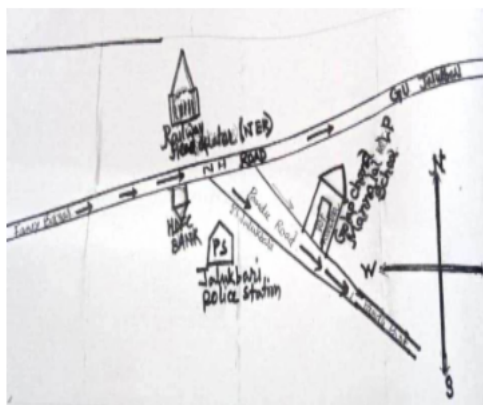

Nazri Naksha