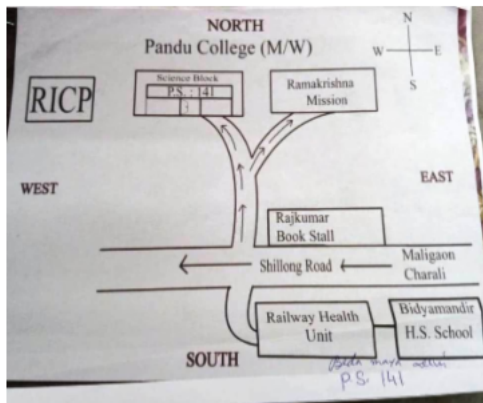

Nazri Naksha