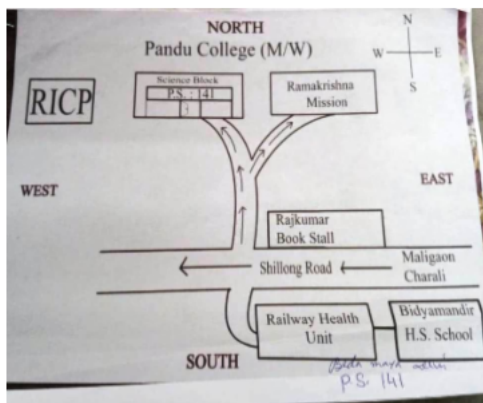

## ভোটাৰ তালিকা 2026 S03 অসম

বিধানসভা সমষ্টিৰ নম্বৰ, নাম আৰু সংৰক্ষণৰ স্থিতি : 37 - জালুকবাৰী (সাধাৰণ)		খণ্ড নং : 172			
এই বিধানসভা সমষ্টিত কোন সংসদীয় সমষ্টিৰ অন্তৰ্গত তাৰ নম্বৰ, নাম আৰু সংৰক্ষণ স্থিতি : 5 - গুৱাহাটী (সাধাৰণ)					
<b>1. সংশোধনৰ বিৱৰণ</b>					
সংশোধনৰ বছৰ	2026	<b>তালিকাৰ চিনাক্তকৰণ</b>			
ভিত্তি তাৰিখ	01-04-2026	বিশেষ সংশোধন, 2026 চনৰ পূৰ্বৰ 2025 চনৰ মূল তালিকাৰ লগত থকা সংযোজন সমূহ একত্ৰিতকৰণ কৰা তালিকা।			
সংশোধনৰ প্ৰকাৰ	বিশেষ সংশোধন 2026				
প্ৰকাশনৰ তাৰিখ	23-03-2026				
<b>2. খণ্ড আৰু ভোটগ্ৰহন কেন্দ্ৰৰ বিৱৰণ</b>					
খণ্ডৰ অন্তৰ্গত এলেকা সমূহৰ নম্বৰ আৰু নাম					
1-গুৱাহাটী ওৰ্বাকচ কলনী (অংশ)		মূল চহৰ/গাওঁ	: গুৱাহাটী পৌৰ নিগম ৱাৰ্ড (অংশ -৩)		
2-পাণ্ডু ওৱাৰ্ড নং ৬		ৱাৰ্ড নং	: গুঃ পৌঃ নিঃ ৱাৰ্ড নং ৭		
3-বেষ্ট কম্প কলোনী		ডাকঘৰ	: পাণ্ডু		
		পুলিচ থানা	: জালুকবাৰী		
		ব্লক	: গুৱাহাটী পৌৰ নিগম (অংশ-১)		
		ৰাজহ চক্ৰ	: গুৱাহাটী		
		জিলা	: কামৰূপ (মহানগৰ)		
		পিনকোড	: 781012		
<b>3. ভোটগ্ৰহন কেন্দ্ৰৰ বিৱৰণ</b>					
ভোটগ্ৰহন কেন্দ্ৰৰ নম্বৰ আৰু নাম :		ভোটগ্ৰহন কেন্দ্ৰৰ প্ৰকাৰ (পুৰুষ/মহিলা/সাধাৰণ)		সাধাৰণ	
172 - পাণ্ডু কলেজ (মধ্য শাখা)		খণ্ডৰ অন্তৰ্গত সহায়ক ভোটগ্ৰহন কেন্দ্ৰৰ সংখ্যা :		0	
ভোটগ্ৰহন কেন্দ্ৰৰ ঠিকনা :					
পাণ্ডু কলেজ, কোঠা নং ১, পাণ্ডু, গুৱাহাটী-৭৮১০১২					
<b>4. ভোটাৰৰ সংখ্যা</b>					
আৰম্ভনি ক্ৰমিক নং	শেষ ক্ৰমিক নং	মুঠ ভোটাৰ			
		পুৰুষ	মহিলা	৩য় লিঙ্গ	মুঠ
1	834	372	425	0	797

নিৰ্বাচক পঞ্জীয়ন বিষয়াৰ স্বাক্ষৰ

Nazri Naksha

Google Map View

Polling Station Building Front View

ভোটগ্ৰহন কেন্দ্ৰৰ সন্মুখৰ দৃশ্য

Cad View

Key MAP View

বিধানসভা সমষ্টিৰ নম্বৰ আৰু নাম : 37-জালুকবাৰী  
অংশৰ নম্বৰ আৰু নাম : 1-ওৱাটাৰ ওৰ্বাকচ কলনী (অংশ)