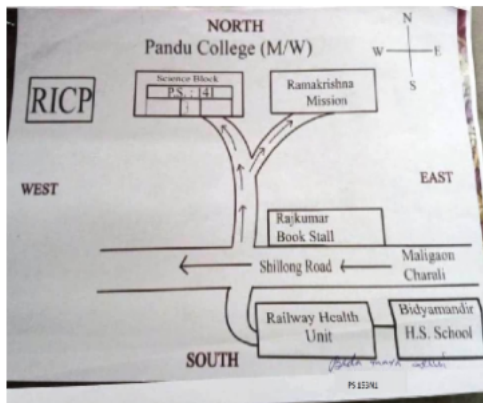

Nazri Naksha