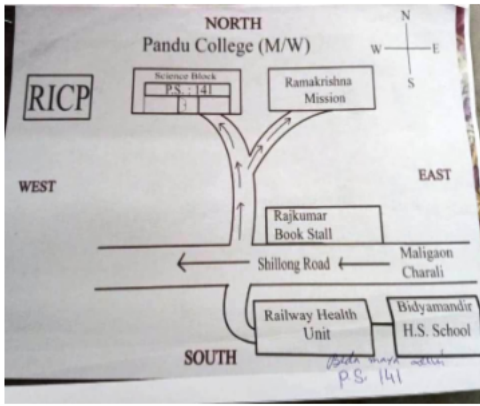

Nazri Naksha