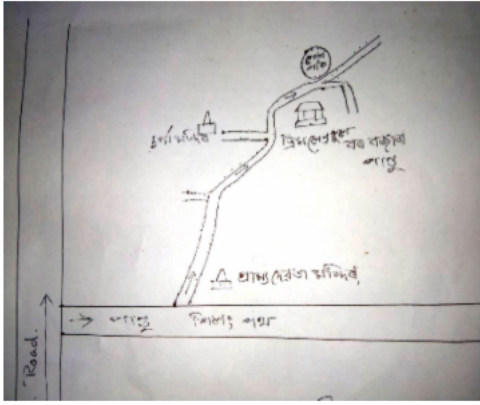

Nazri Naksha